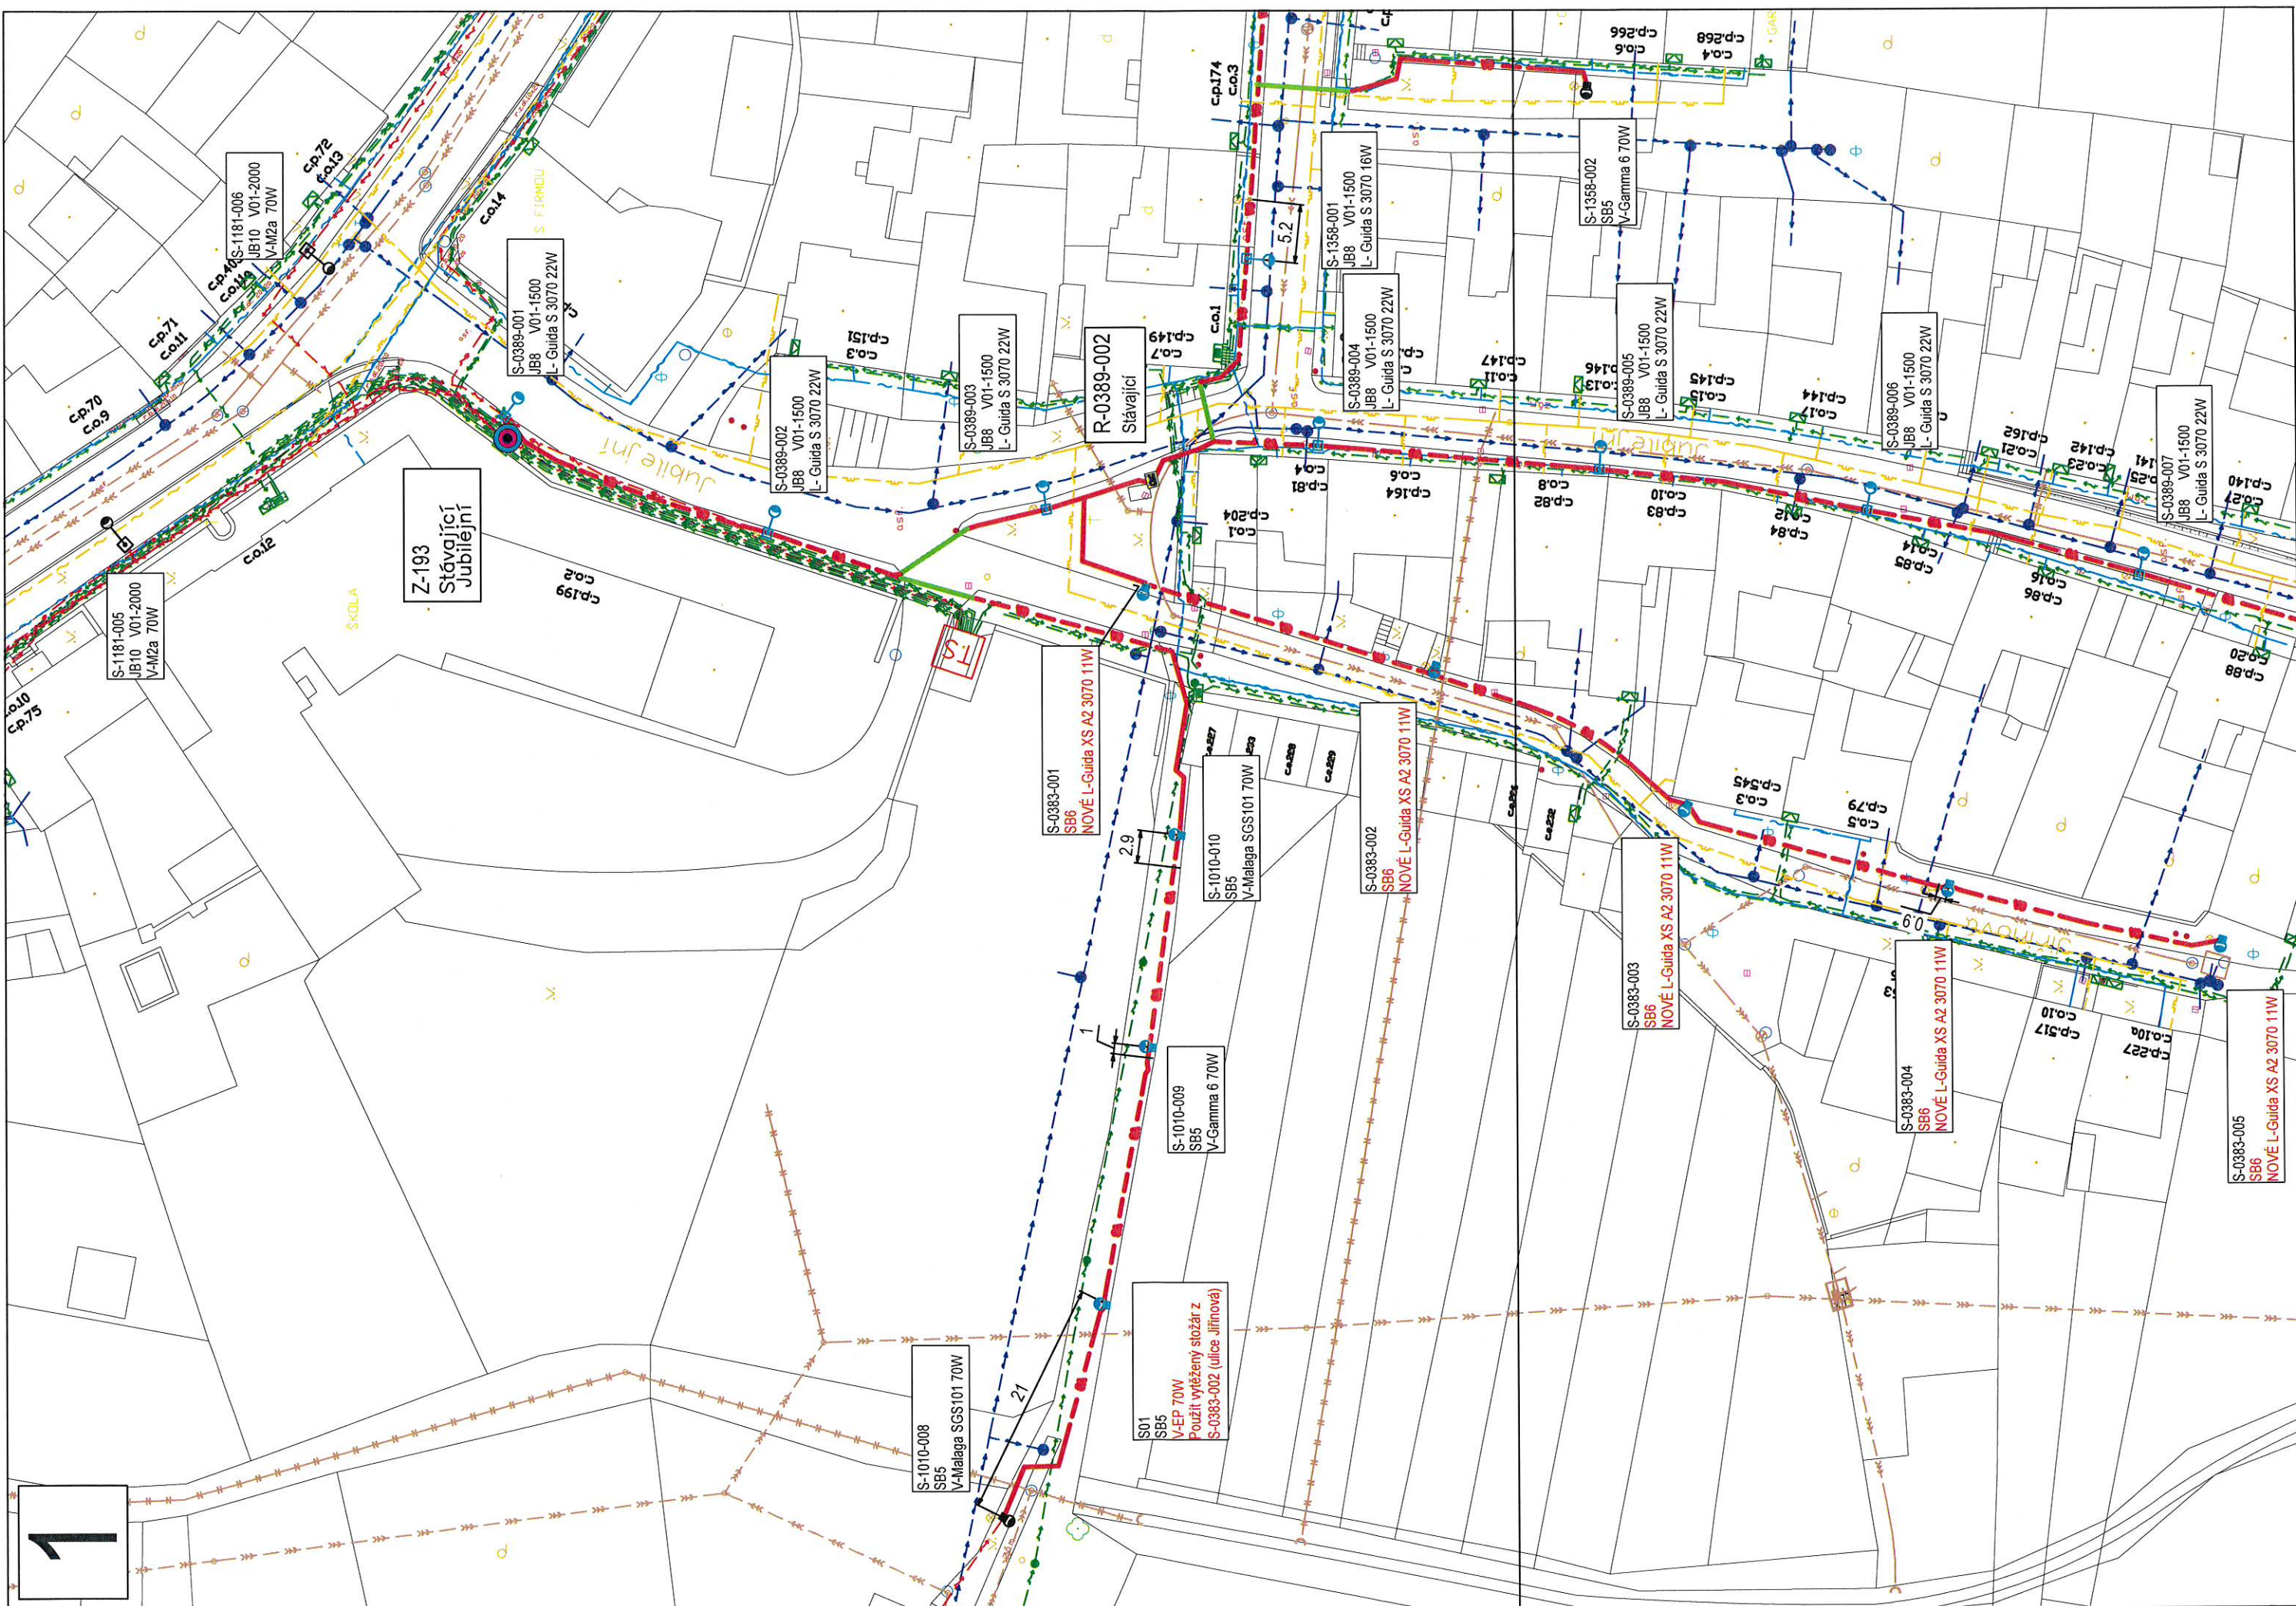

CELKOVÁ DÉLKA TRASY: 2400 m

	STÁVAJÍCÍ ZAPINACÍ SKŘÍŇ
	VÝMĚNA STOŽÁRU VO ZA NOVÝ VE STÁVAJÍCÍ POZICI / V OCHRANNÉM PÁSMU VO TYP STOŽÁRU, VÝLOŽNÍKU A SVÍTIDLA DLE POPISKY
	STÁVAJÍCÍ STOŽÁR VO TYP STOŽÁRU, VÝLOŽNÍKU A SVÍTIDLA DLE POPISKY
	STÁVAJÍCÍ ROZPINACÍ SKŘÍŇ
	VÝMĚNA ROZPINACÍ SKŘÍNĚ
	OPRAVOVANÉ PODZEMNÍ VEDENÍ VO, OTEVŘENÝ VÝKOP KABEL CYKY-J 4x16 + KOPOFLEX Ø63 mm + ZEMNÍ KULATINA Ø 10mm
	OPRAVOVANÉ PODZEMNÍ VEDENÍ VO, KABEL CYKY-J 4x16 PROTAŽENÍ STÁVAJÍCÍ CHRÁNIČKOU
	STÁVAJÍCÍ TRASA KABELŮ VO TSB
	KANALIZACE BVK
	KANALIZACE MIMO BVK
	VODOVOD BVK
	PLYNOVOD NTL GASNET
	PLYNOVOD STL GASNET
	TRASA KABELŮ VN EG.D
	TRASA KABELŮ NN EG.D
	TRASA KABELŮ CETIN
	TRASA KABELŮ VODAFONE

Před začátkem zemních prací je nutné vytyčit všechny inženýrské sítě dle vyjádření, od přímých správců sítí. Odměrování sítí z výkresové dokumentace pro realizaci je zakázáno.

Při přechodu komunikací jsou kabely uloženy do stávajících chrániček KOPOS 110/94. Stavba VO se provádí dle standardů MMĚB pro veřejné osvětlení, mimo jiné se při křížení vjezdů apd. kabely a chráničky 63/52, navíc ukládají do chr. 110/94 s přesahem 0,5m na obě strany.

1

Z-193
Stávající
Jubilejní

R-0389-002
Stávající

S-1010-008
SB5
V-Malaga SGS101 70W

S01
SB5
V-EP 70W
Použití vyřezány stožár z
S-0383-002 (ulice Jirňová)

S-1010-009
SB5
V-Gamma 6 70W

S-1010-010
SB5
V-Malaga SGS101 70W