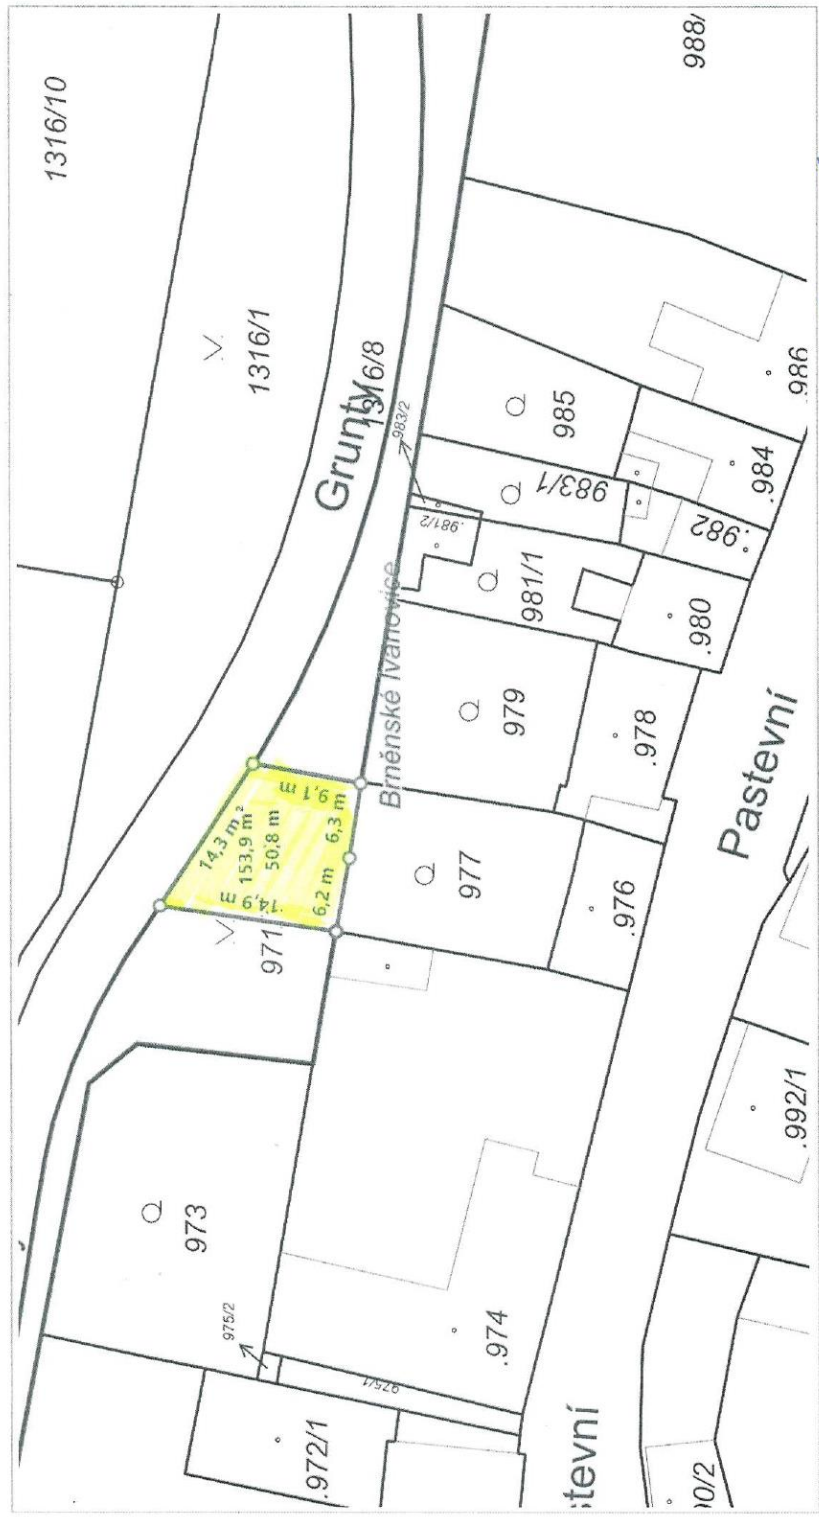

15. 11. 2023

Martina Šilhanová

1:472

1.2. Lubotivice
LUBOTIVICE

RÚJAN, © ČÚZK, Katastr, © ČÚZK

Vytlačeno v mapovém řešení Spinbox společnosti © T-MAPY

Varianta 1

15. 11. 2023

Martina Šilhanová

1 : 442

r.z. 2023
LUBOMÍR JARON

10 m

RÚIAN: © ČÚZK, Katastr: © ČÚZK

Vytlačeno v mapovém řešení Spínbox společnosti © T-MAPY

Varianta 2