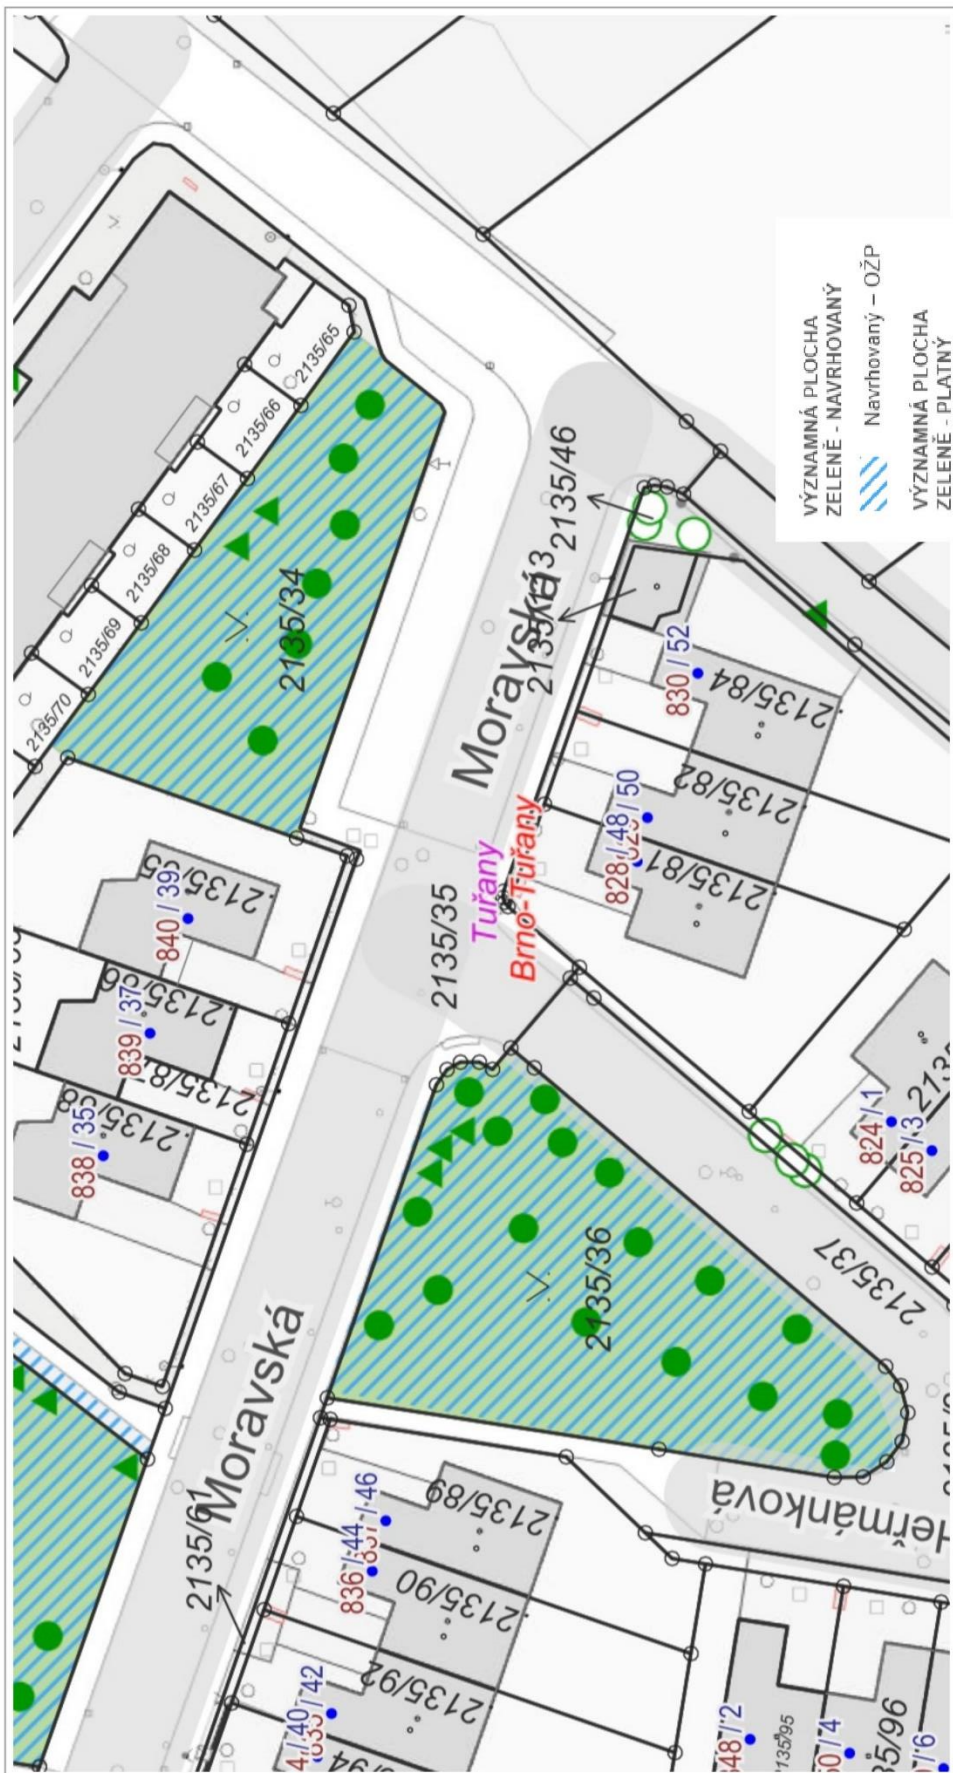

VÝZNAMNÁ PLOCHA
ZELENĚ - PLATNÝ

Platný

1 : 236

260 Parčík Heřmánková + Moravská

7. 8. 2024

Dana Novotná

1 : 472

0 10 m 20 m

© SM Brno, KÚ pro JMK, ČÚZK, RÚJAN: © ČÚZK, Katastr: © ČÚZK

261 U hřiště 1. FC Brno (ZRUŠENÍ)

7. 8. 2024

Dana Novotná

262 Parčík Sladovnická - Saidova

7. 8. 2024

Dana Novotná

263 Sladovnická (ZRUŠENÍ)