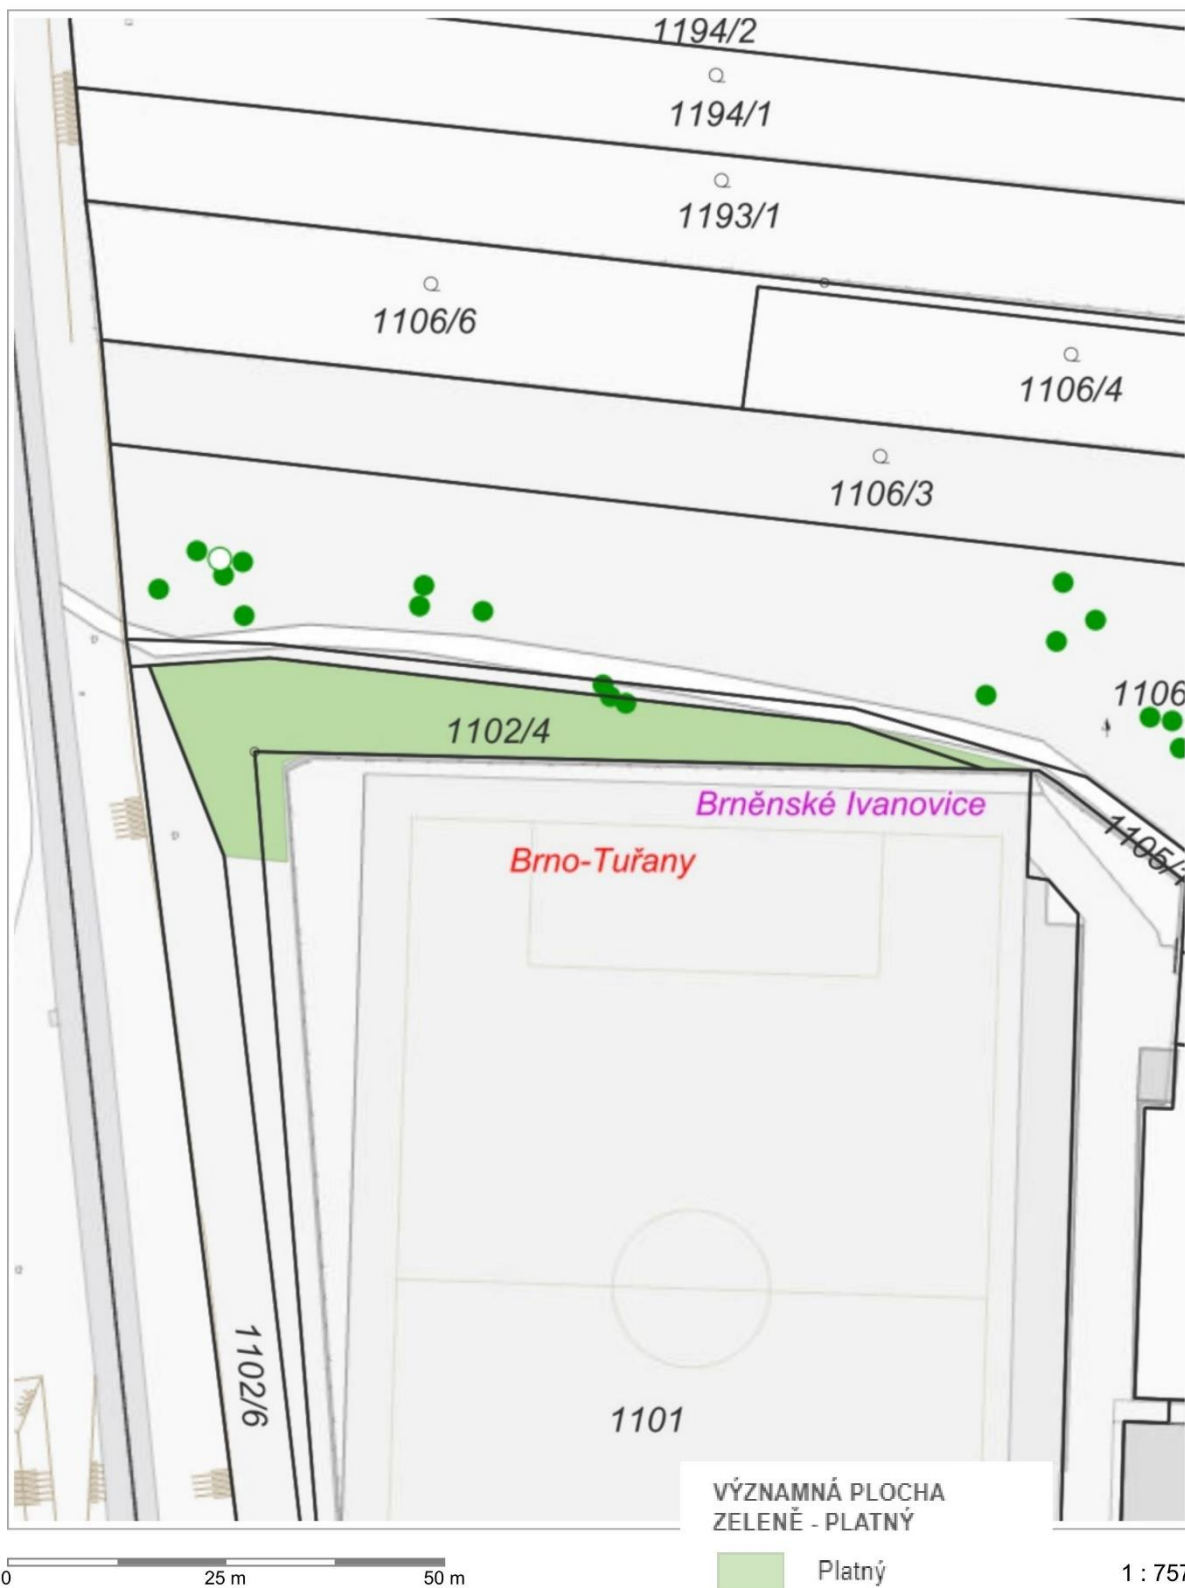

261 U hřiště 1. FC Brno (ZRUŠENÍ)

7. 8. 2024

Dana Novotná