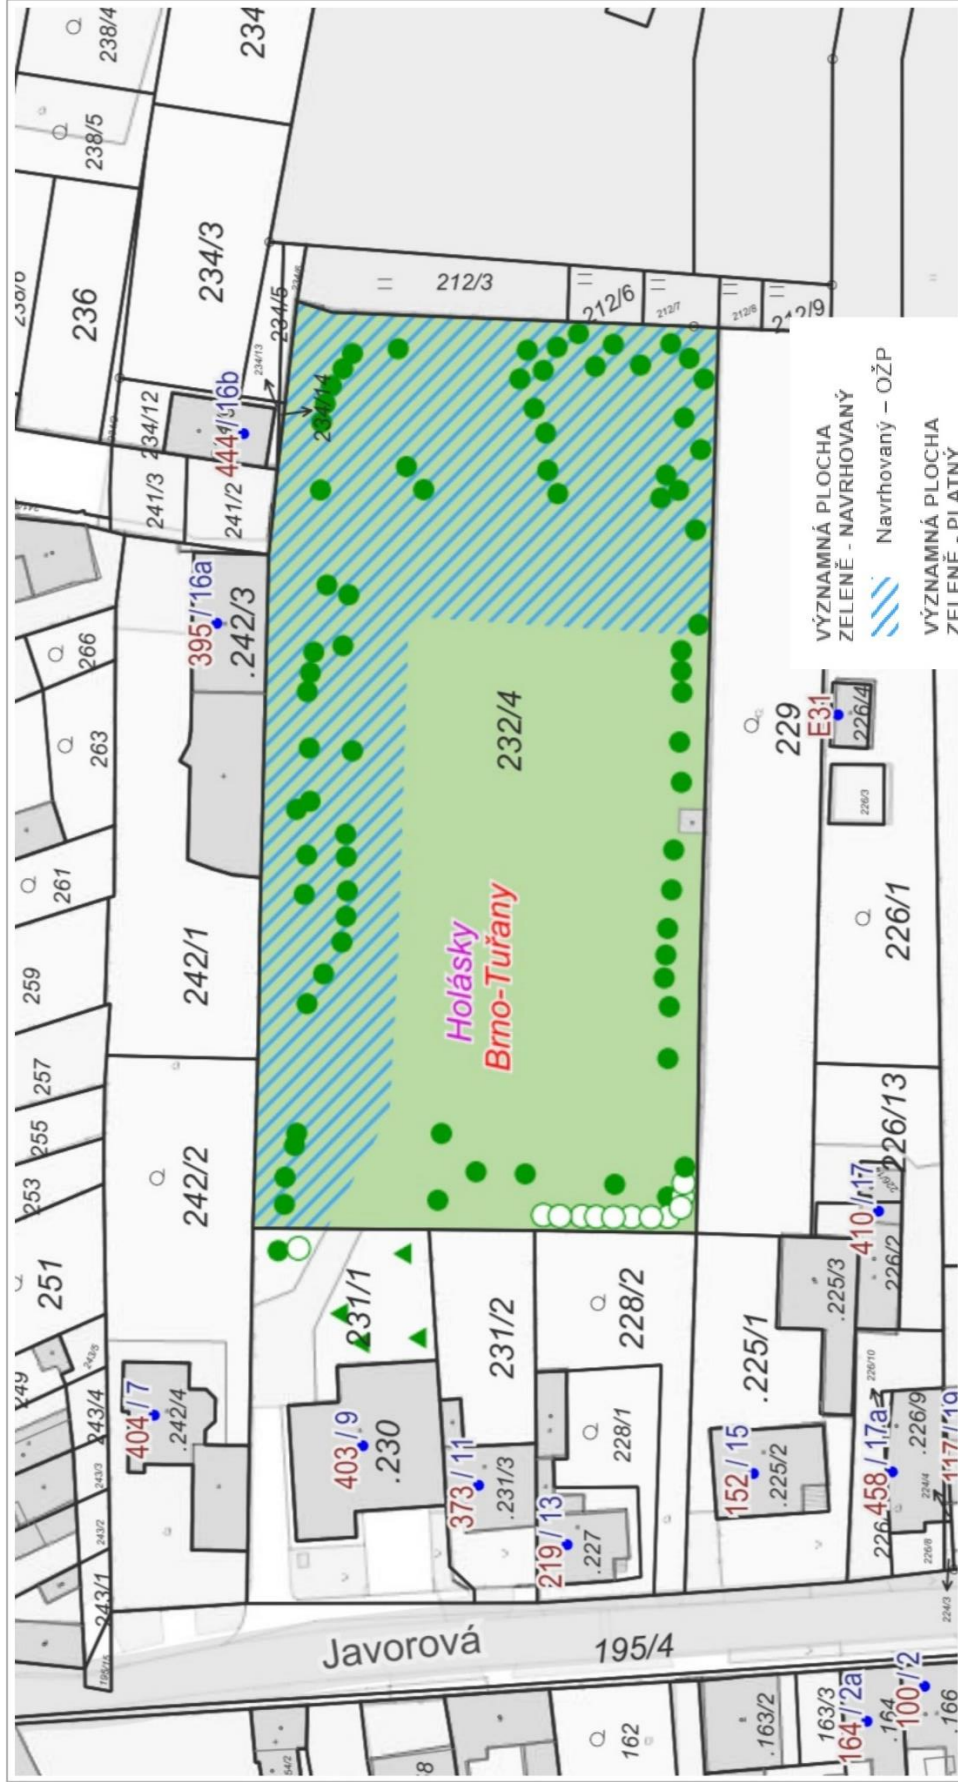

237 Hřiště v Holáskách

7. 8. 2024

Dana Novotná

1 : 776

0 25 m 50 m

© SM Brno, KÚ pro JMK, ČÚJK, RÚJAN: © ČÚJK, Katastr: © ČÚJK