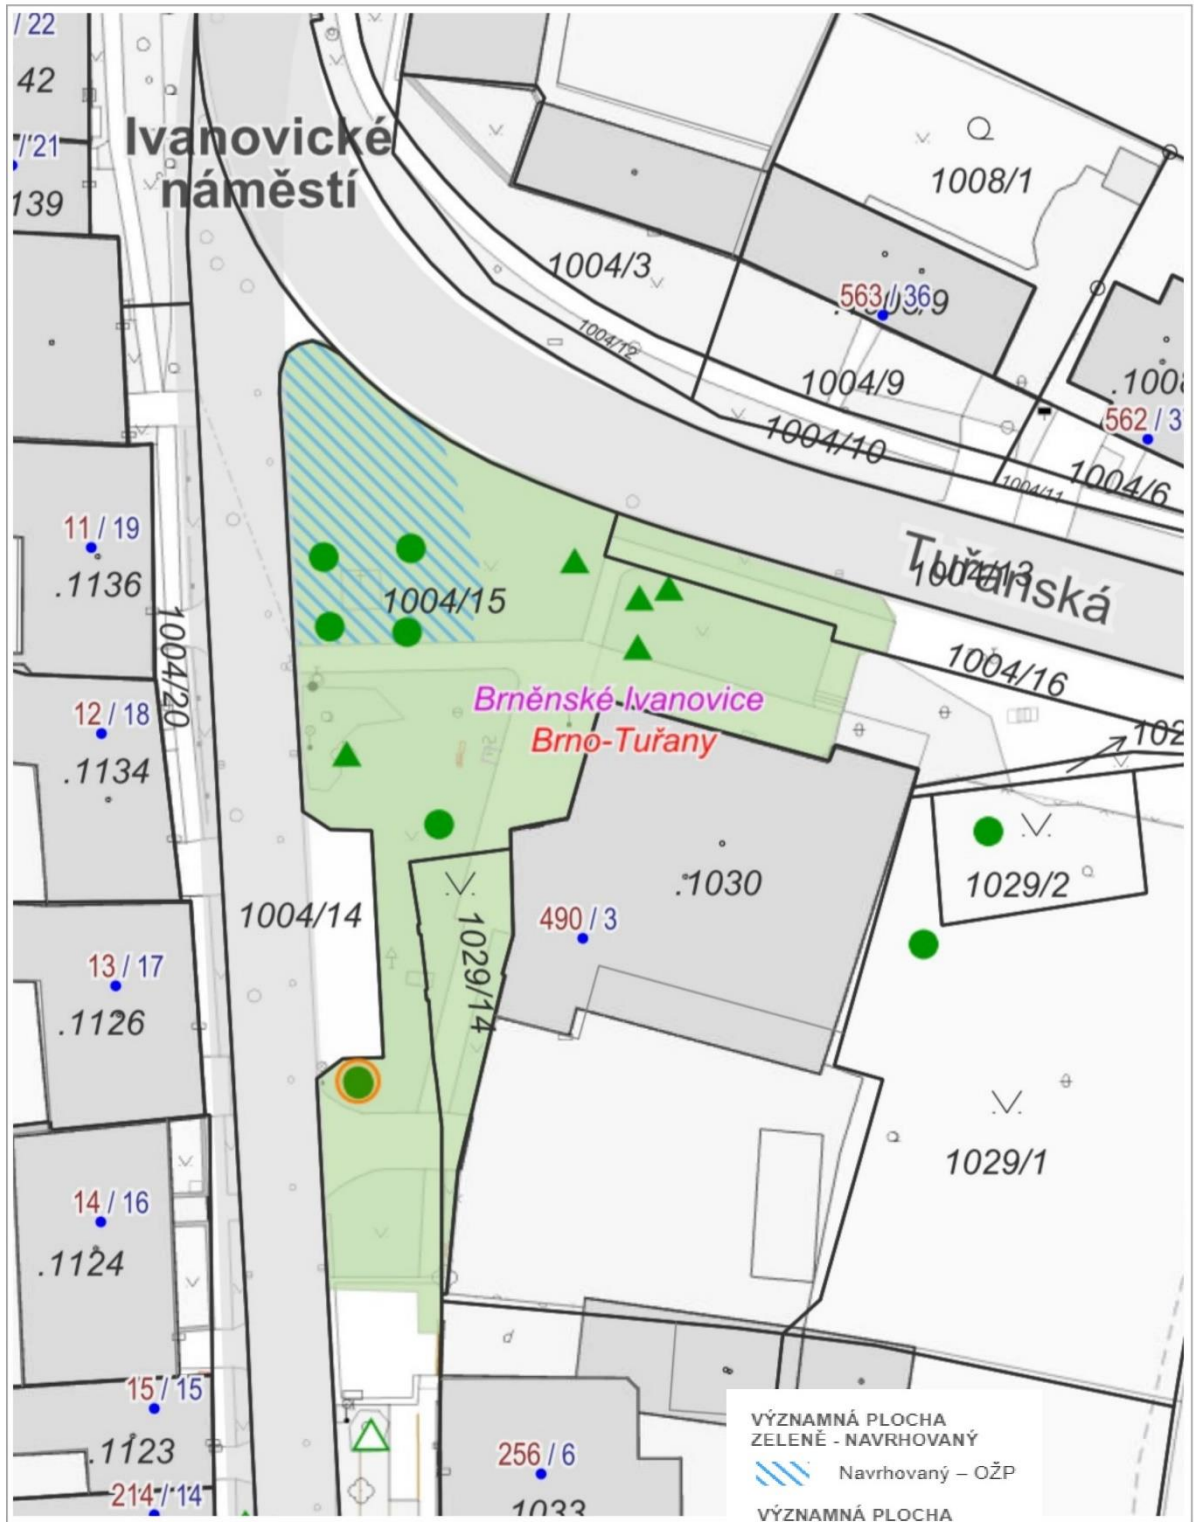

232 Park u sv. Floriána

7. 8. 2024

Dana Novotná

0 10 m 20 m

1 : 472