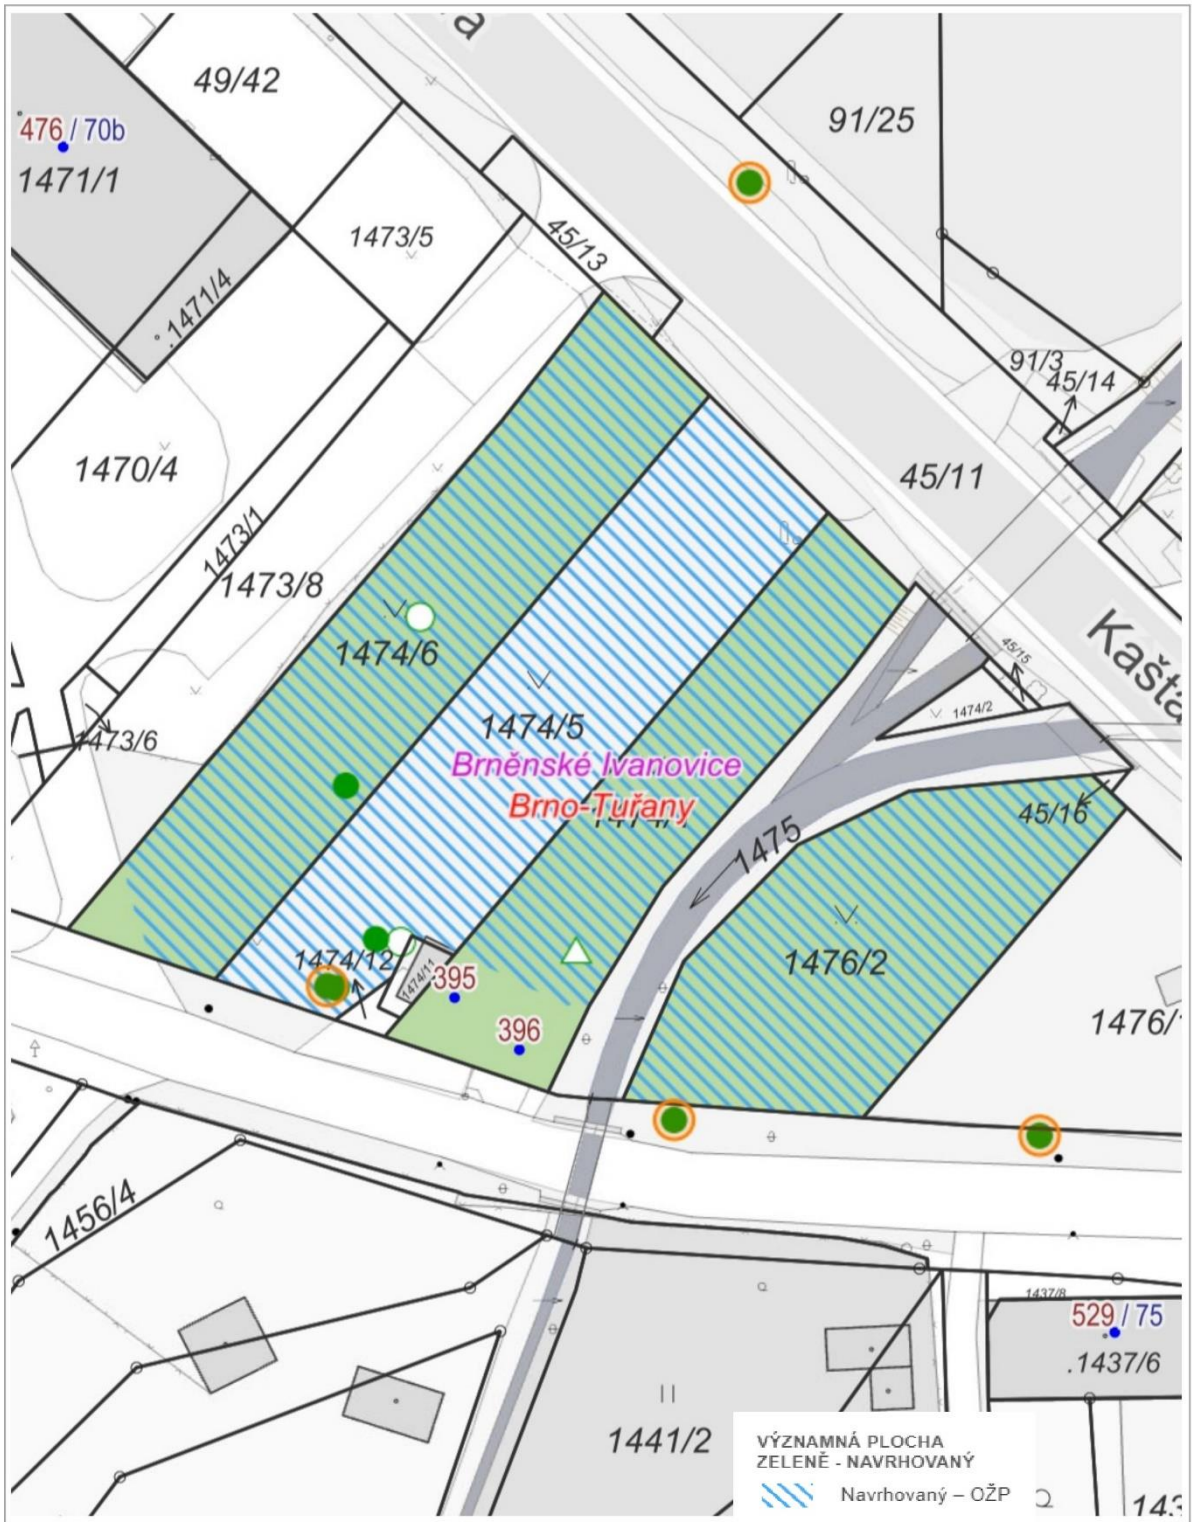

VÝZNAMNÁ PLOCHA
ZELENĚ - NAVRHOVANÝ
Navrhovaný – OŽP

VÝZNAMNÁ PLOCHA
ZELENĚ - PLATNÝ
Platný

1 : 595

Srovnání Návrh městské části z roku 2021/současný návrh OŽP MMB z roku 2024

Číslo plochy	Číslo MČ	Městská část	Katastrální území	Název lokality	Parcelní číslo	Výměra m²
224	22	Brno-Tuřany	Brněnské Ivanovice	Jubilejní - Lesíček	779/1 (část)	6 230
224	22	Brno-Tuřany	Brněnské Ivanovice	Jubilejní - Lesíček	779/1 (část)	6 291
225	22	Brno-Tuřany	Brněnské Ivanovice	Parčík Vyšehradská – Glocova	438/1 (část)	465
225	22	Brno-Tuřany	Brněnské Ivanovice	Parčík Vyšehradská – Glocova	Brněnské Ivanovice: 438/1 (část), 466 (část), Tuřany: 1200/1 (část)	451
226	22	Brno-Tuřany	Tuřany	Hanácká – u kostela	560/1 (část), 558 (část), 559 (část), 560/2 (část), 560/3 (část)	1 358
226	22	Brno-Tuřany	Tuřany	Hanácká – u kostela	560/1 (část), 558 (část), 559 (část), 560/2 (část), 560/3 (část)	1 358
227	22	Brno-Tuřany	Brněnské Ivanovice	Parčík Tuřanská – Zezulova	354	355
227	22	Brno-Tuřany	Brněnské Ivanovice	Parčík Tuřanská – Zezulova	354, 353 (část), 355 (část)	413
228	22	Brno-Tuřany	Tuřany	Májový park, Revoluční – 1. května	1102/1	3 625
228	22	Brno-Tuřany	Tuřany	Májový park, Revoluční – 1. května	1102/1	3 625
229	22	Brno-Tuřany	Tuřany	Park Legionářů, Tuřanské náměstí	1397	5 867
229	22	Brno-Tuřany	Tuřany	Park Legionářů, Tuřanské náměstí	1397	5 867
230	22	Brno-Tuřany	Holásky	Parčík na ul. U Potoka	2350, 2354 (část)	2 033
230	22	Brno-Tuřany	Holásky	Parčík na ul. U Potoka	2350, 2351 (část), 2352 (část), 2354 (část), 2357 (část)	2 141
231	22	Brno-Tuřany	Brněnské Ivanovice	Park Pastervní – Jahodová	988/1, 970/1 (část)	1 709
231	22	Brno-Tuřany	Brněnské Ivanovice	Park Pastervní – Jahodová	988/1, 970/1 (část), 989/1 (část), 971/1 (část), 1332/9, 1332/8, 1332/4 (část), 1332/6 (část),	3 528