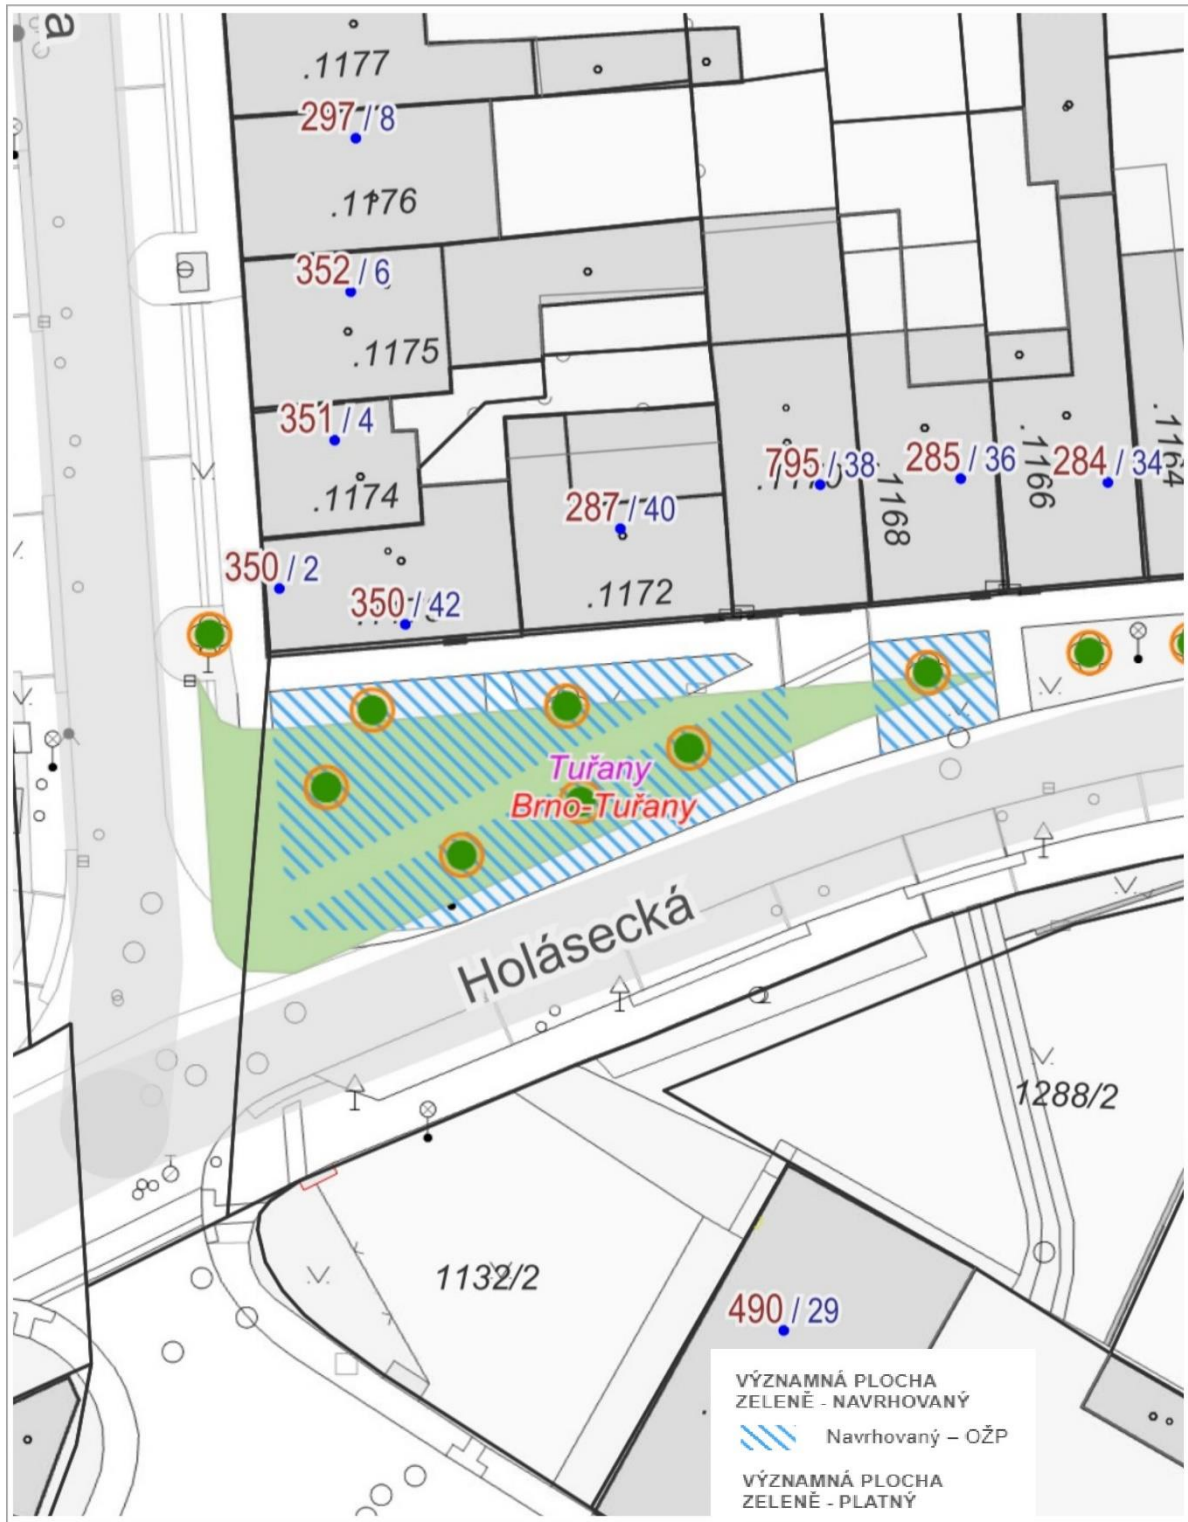

234 Park Holásecká – 1. května

7. 8. 2024

Dana Novotná

0 5 m 10 m

1 : 297