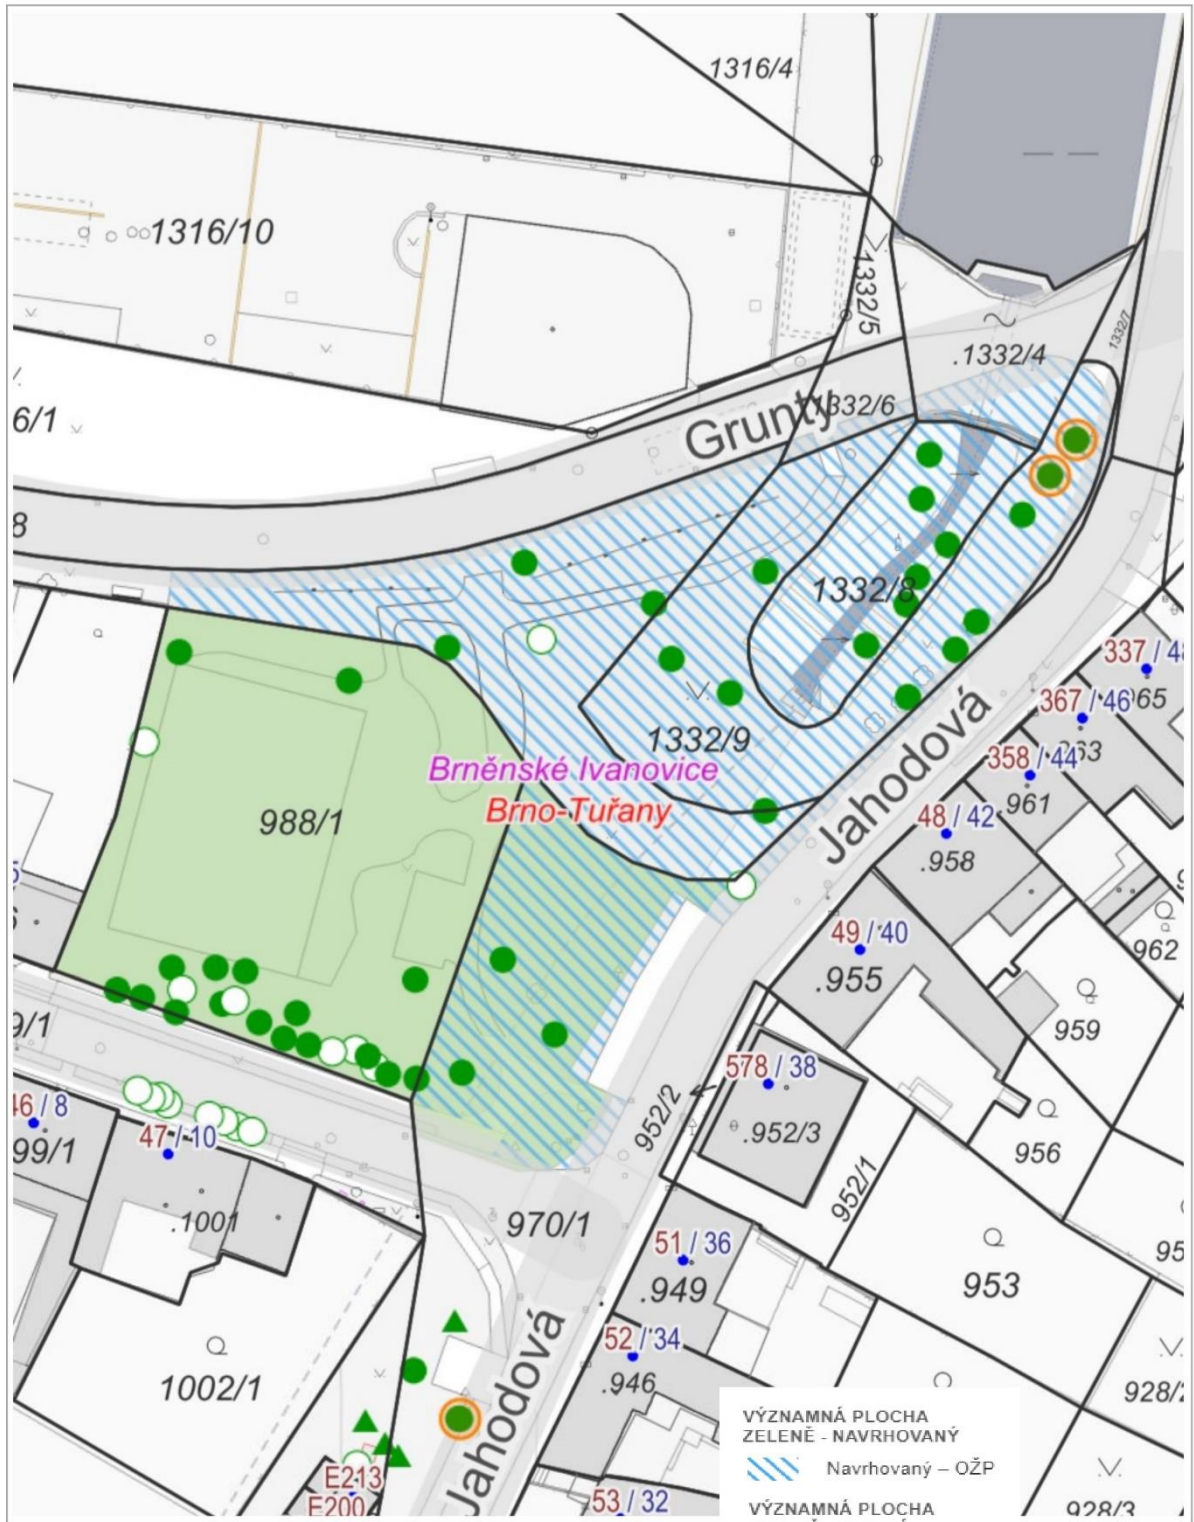

Dana Novotná

231 Park Patevní - Jahodová

7. 8. 2024

Dana Novotná

0 10 m 20 m

1 : 595

232 Park u sv. Floriána

7. 8. 2024