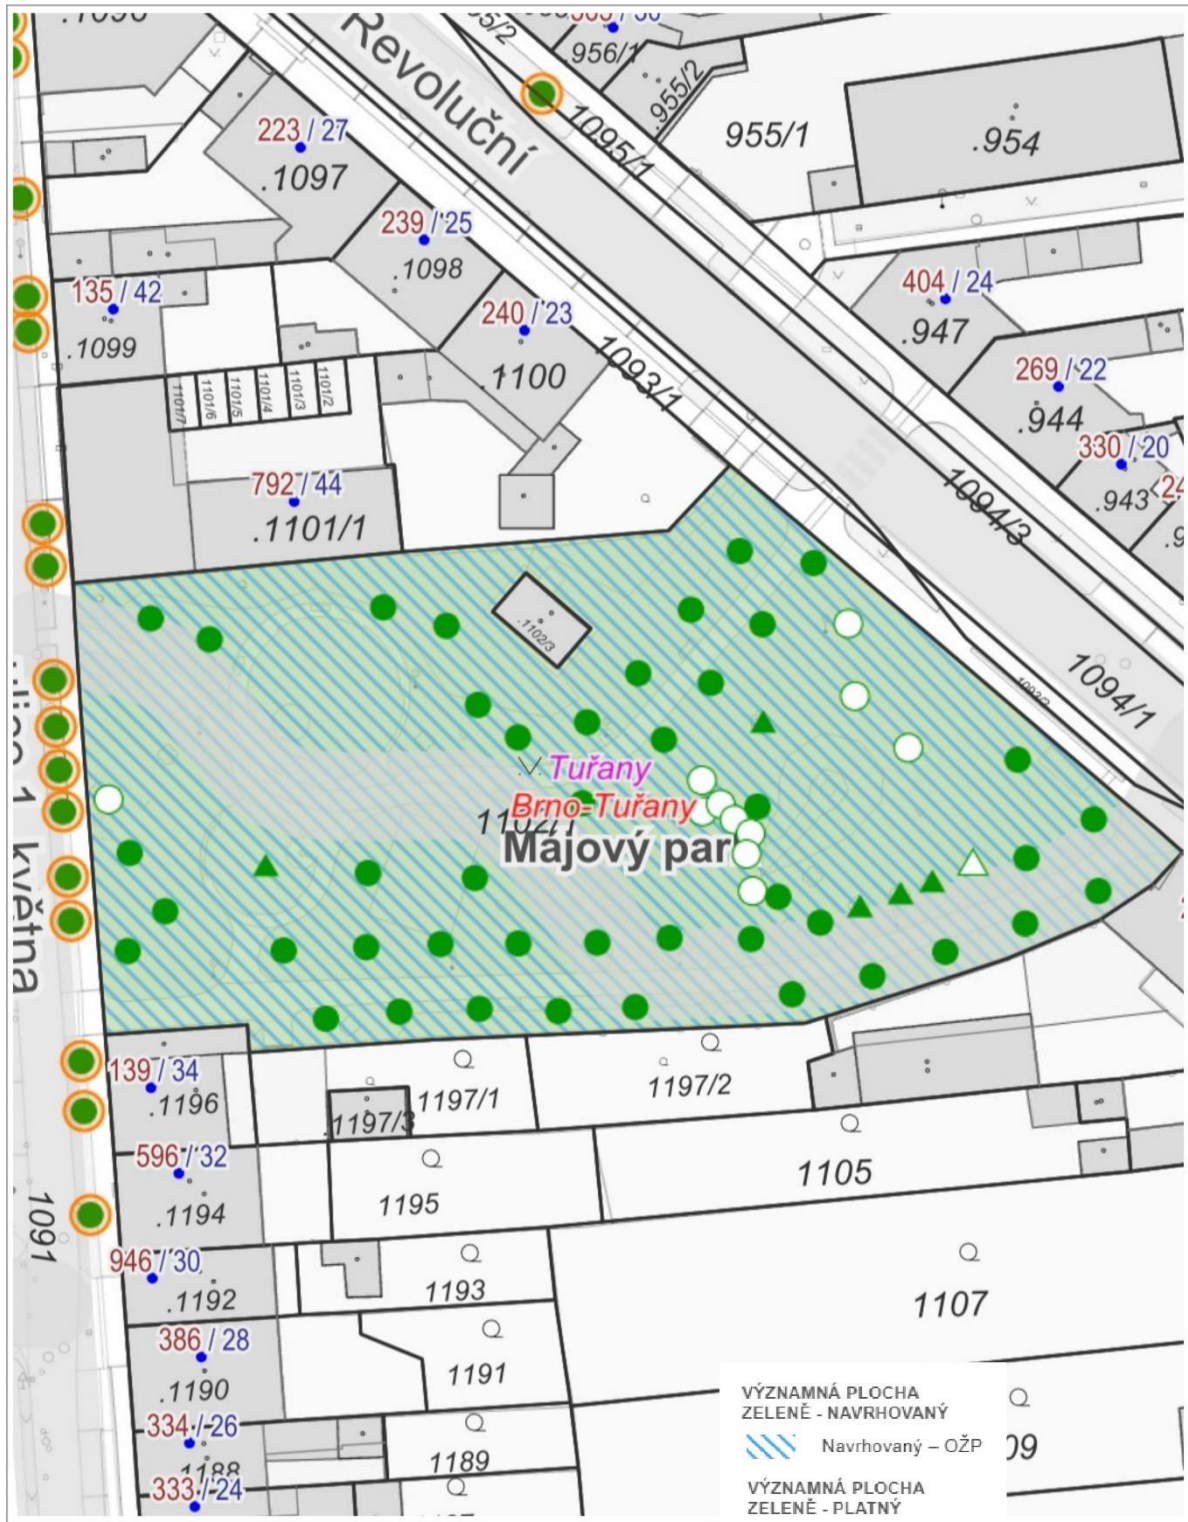

228 Májový park

7. 8. 2024

Dana Novotná

0 10 m 20 m

1 : 595