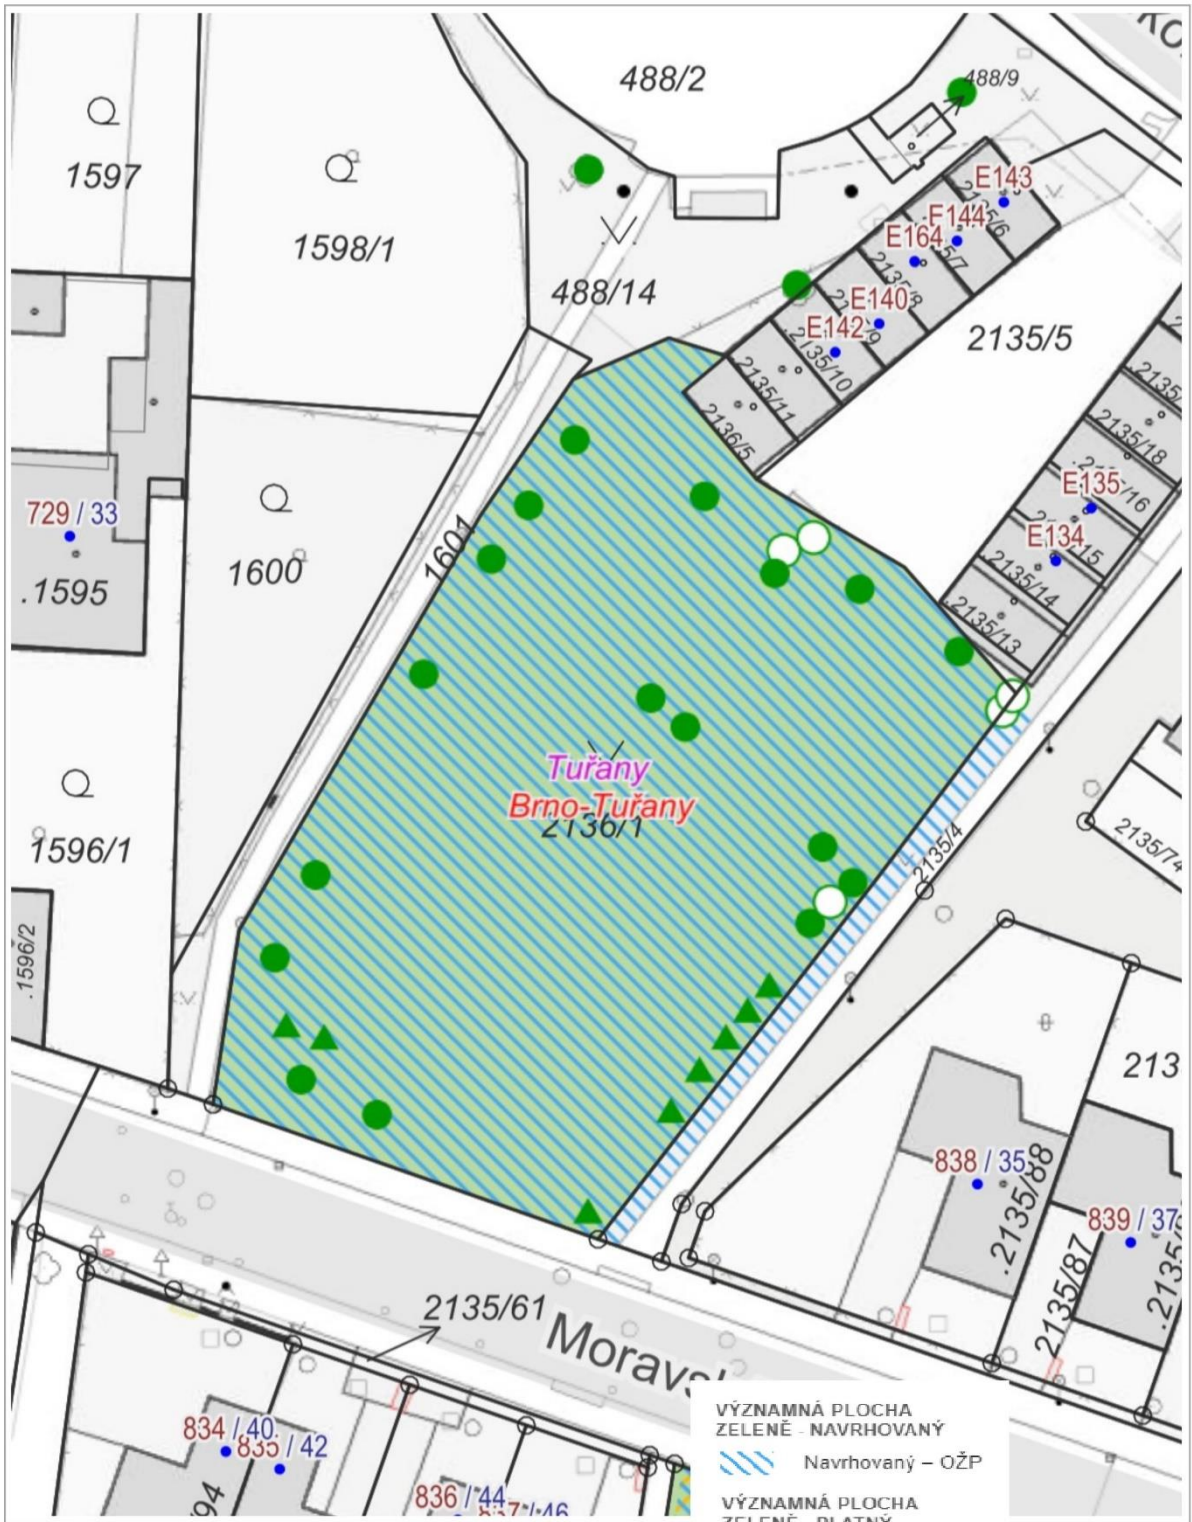

0 5 m 10 m

VÝZNAMNÁ PLOCHA ZELENĚ - PLATNÝ

1 : 236

236 Parčík na ul. Moravská

7. 8. 2024

Dana Novotná

0 10 m 20 m

VÝZNAMNÁ PLOCHA
ZELENĚ - NAVRHOVANÝ
Navrhovaný - OŽP
VÝZNAMNÁ PLOCHA
ZELENĚ - PLATNÝ
Platný