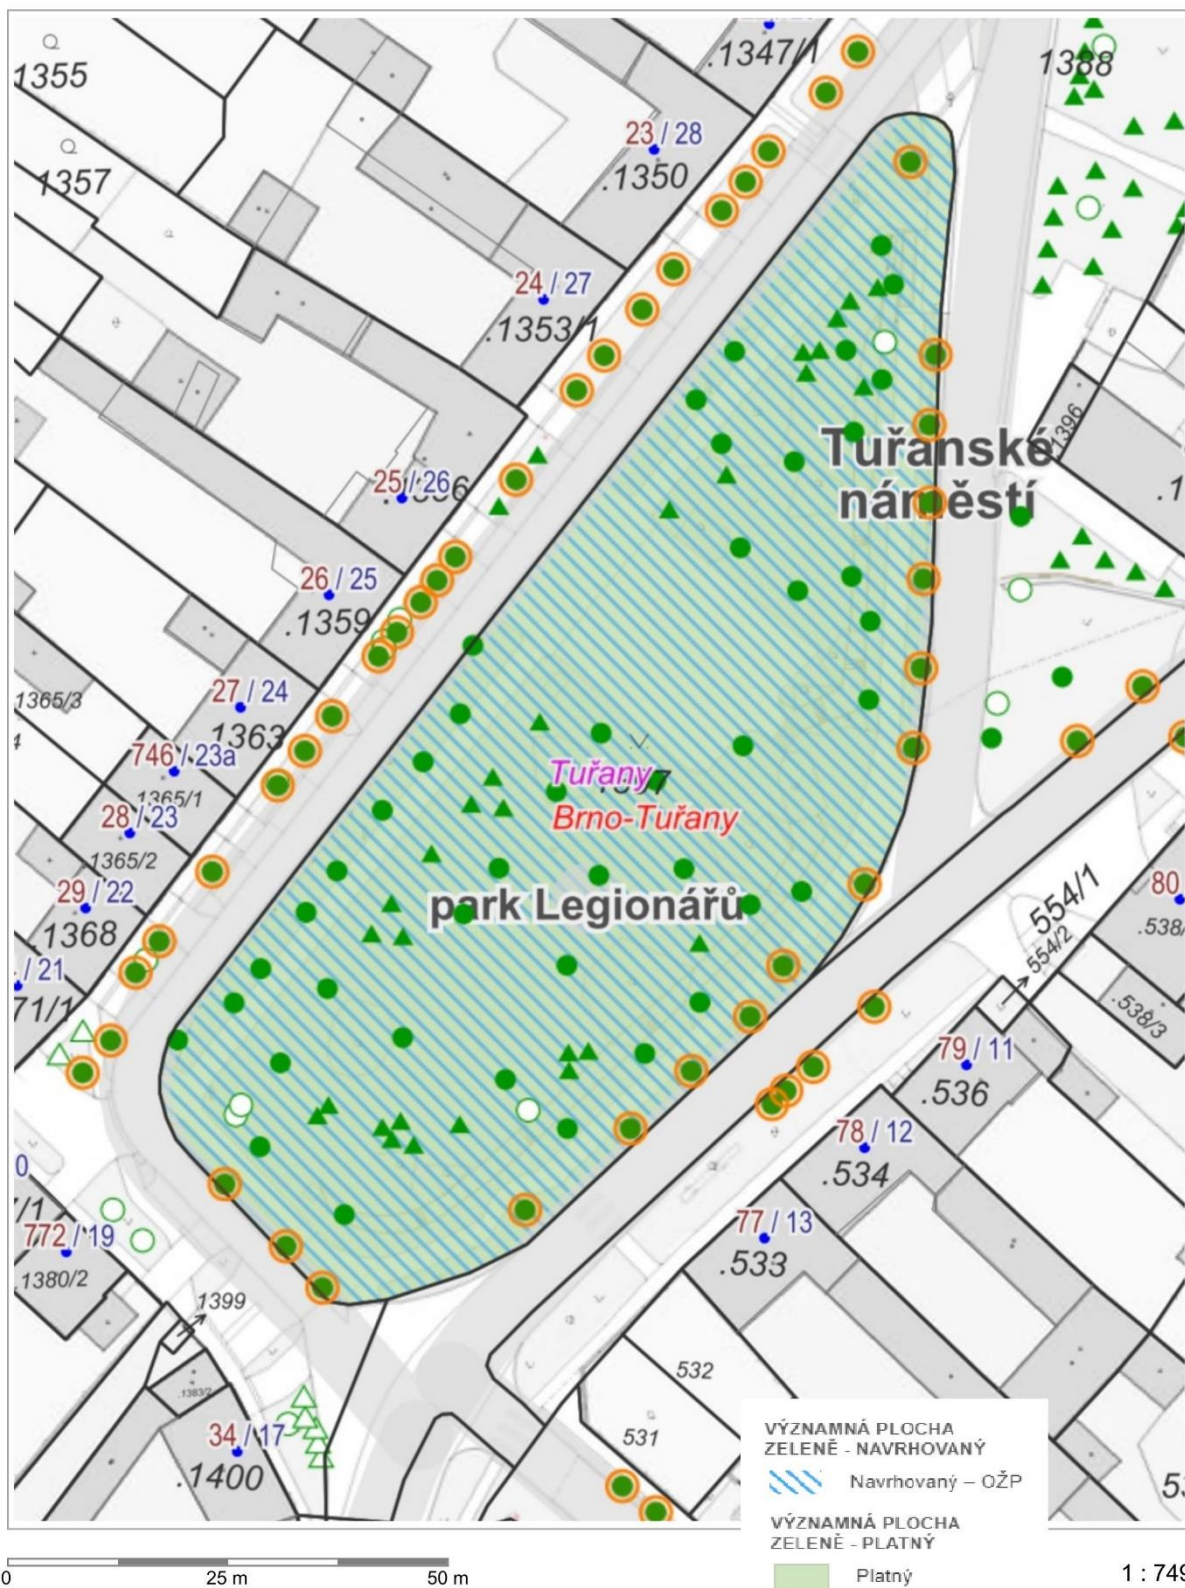

Dana Novotná

0 10 m 20 m

1 : 595

229 Park Legionářů

7. 8. 2024

Dana Novotná

230 Parčík na ul. U Potoka

7. 8. 2024