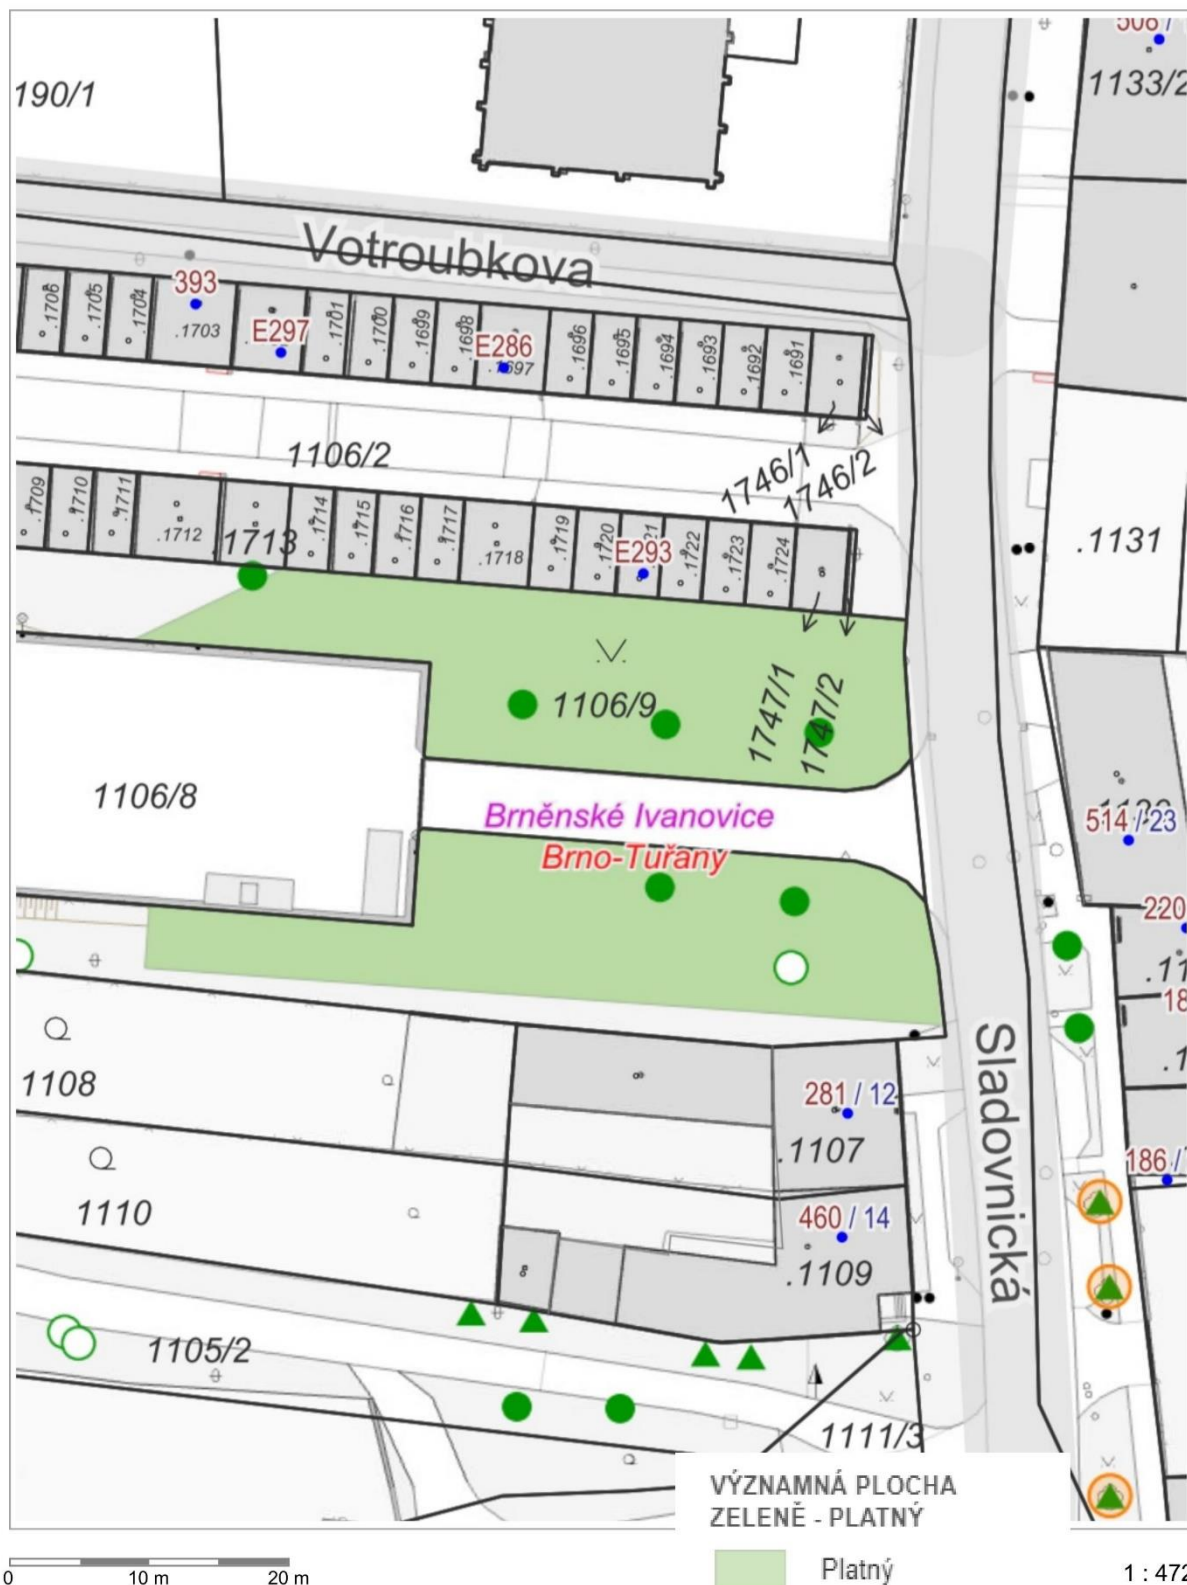

263 Sladovnická (ZRUŠENÍ)

7. 8. 2024

Dana Novotná