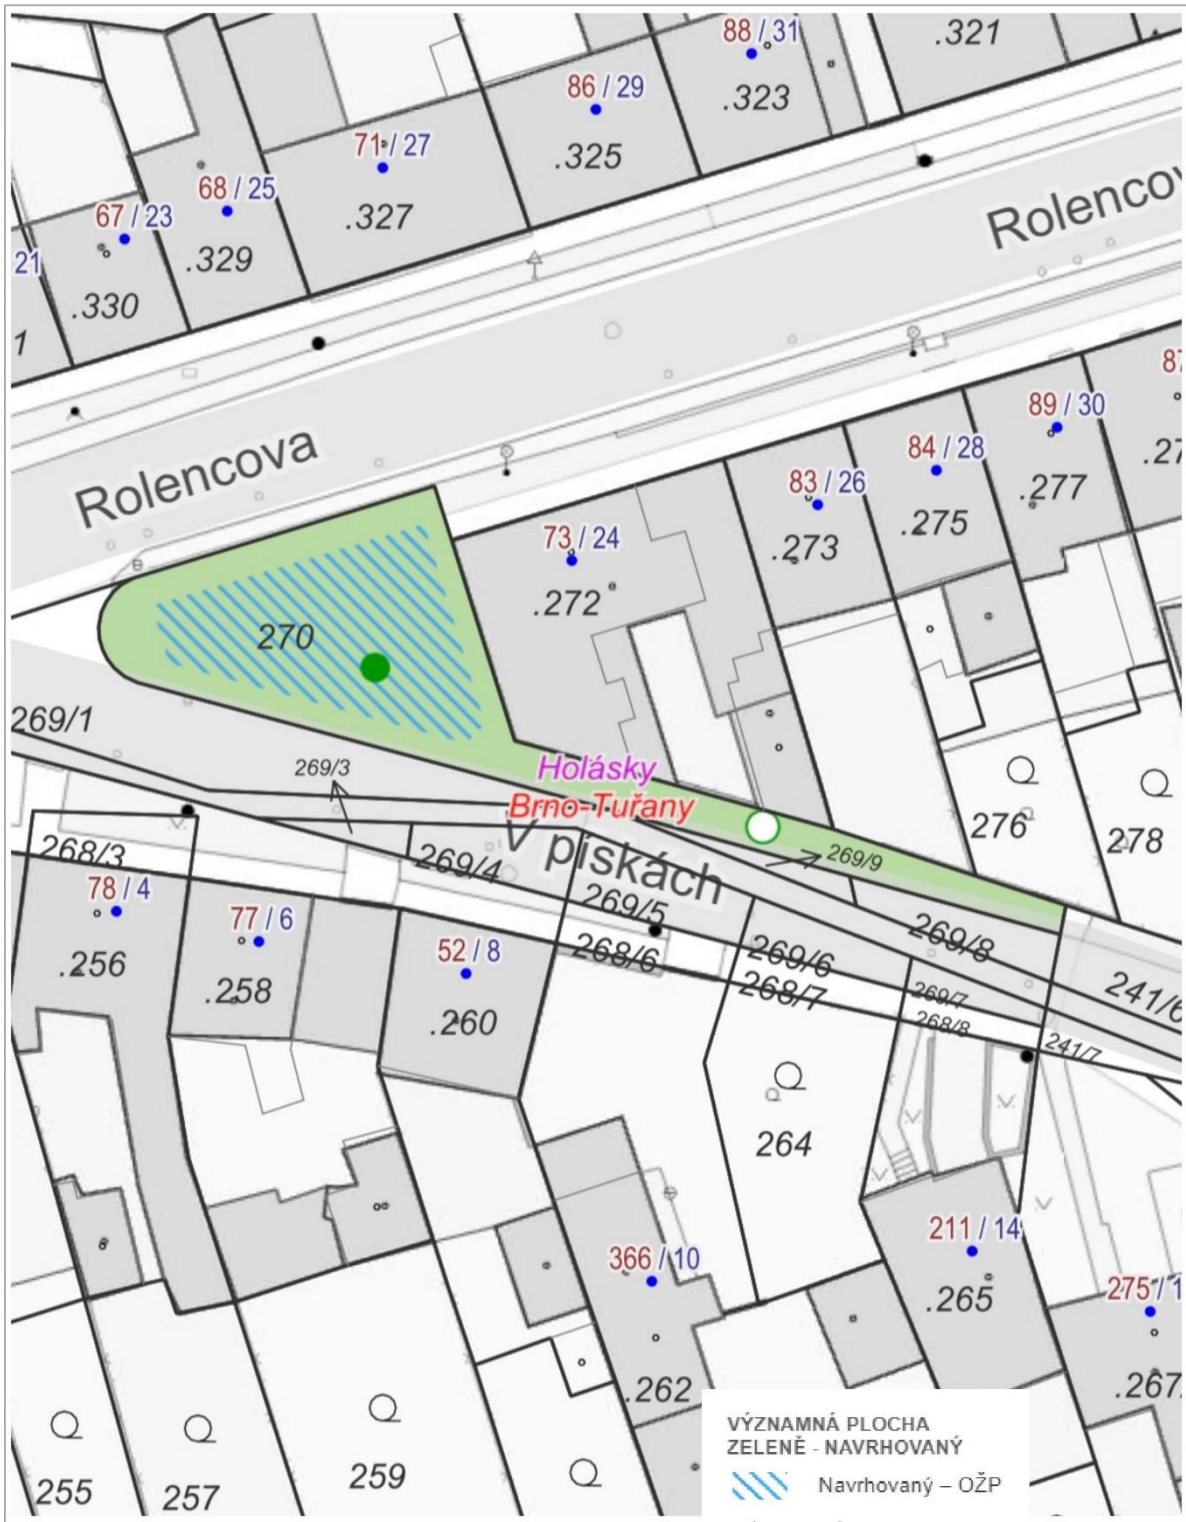

238 Parčík ul. Rolencova – V Pískách

7. 8. 2024

Dana Novotná

0 10 m 20 m

1 : 374