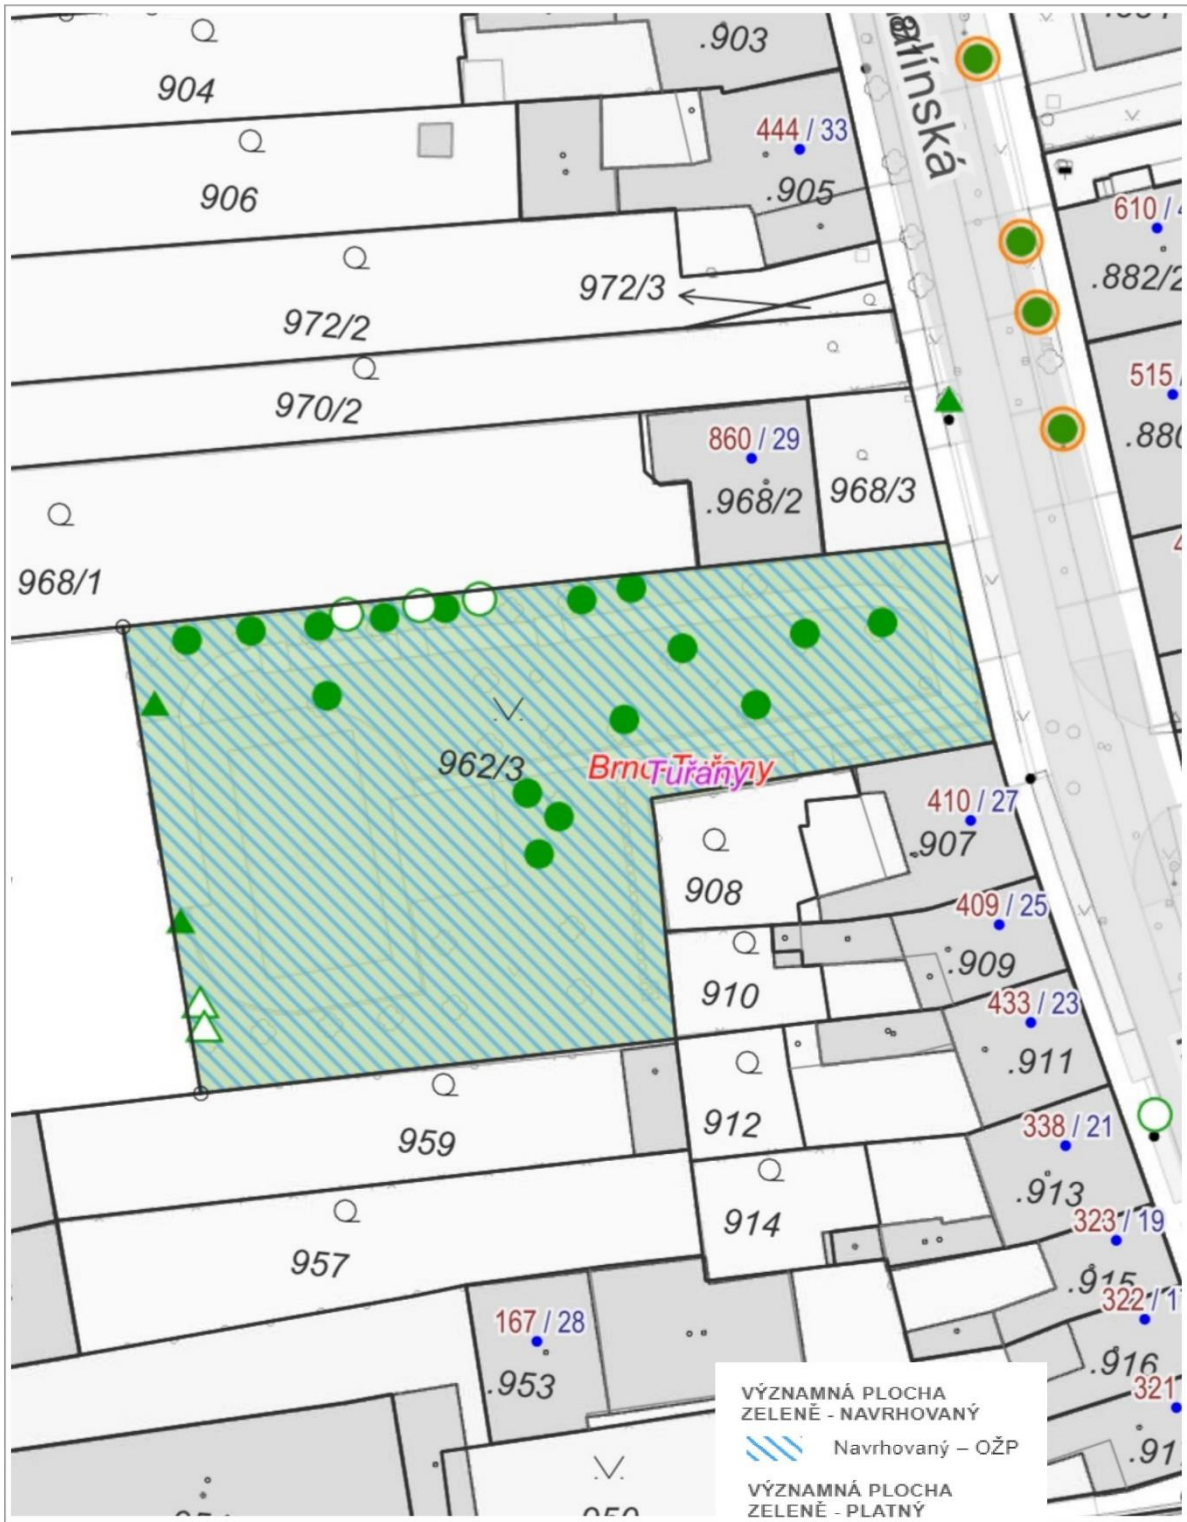

233 Park Malínská

7. 8. 2024

Dana Novotná

0 10 m 20 m

1 : 472