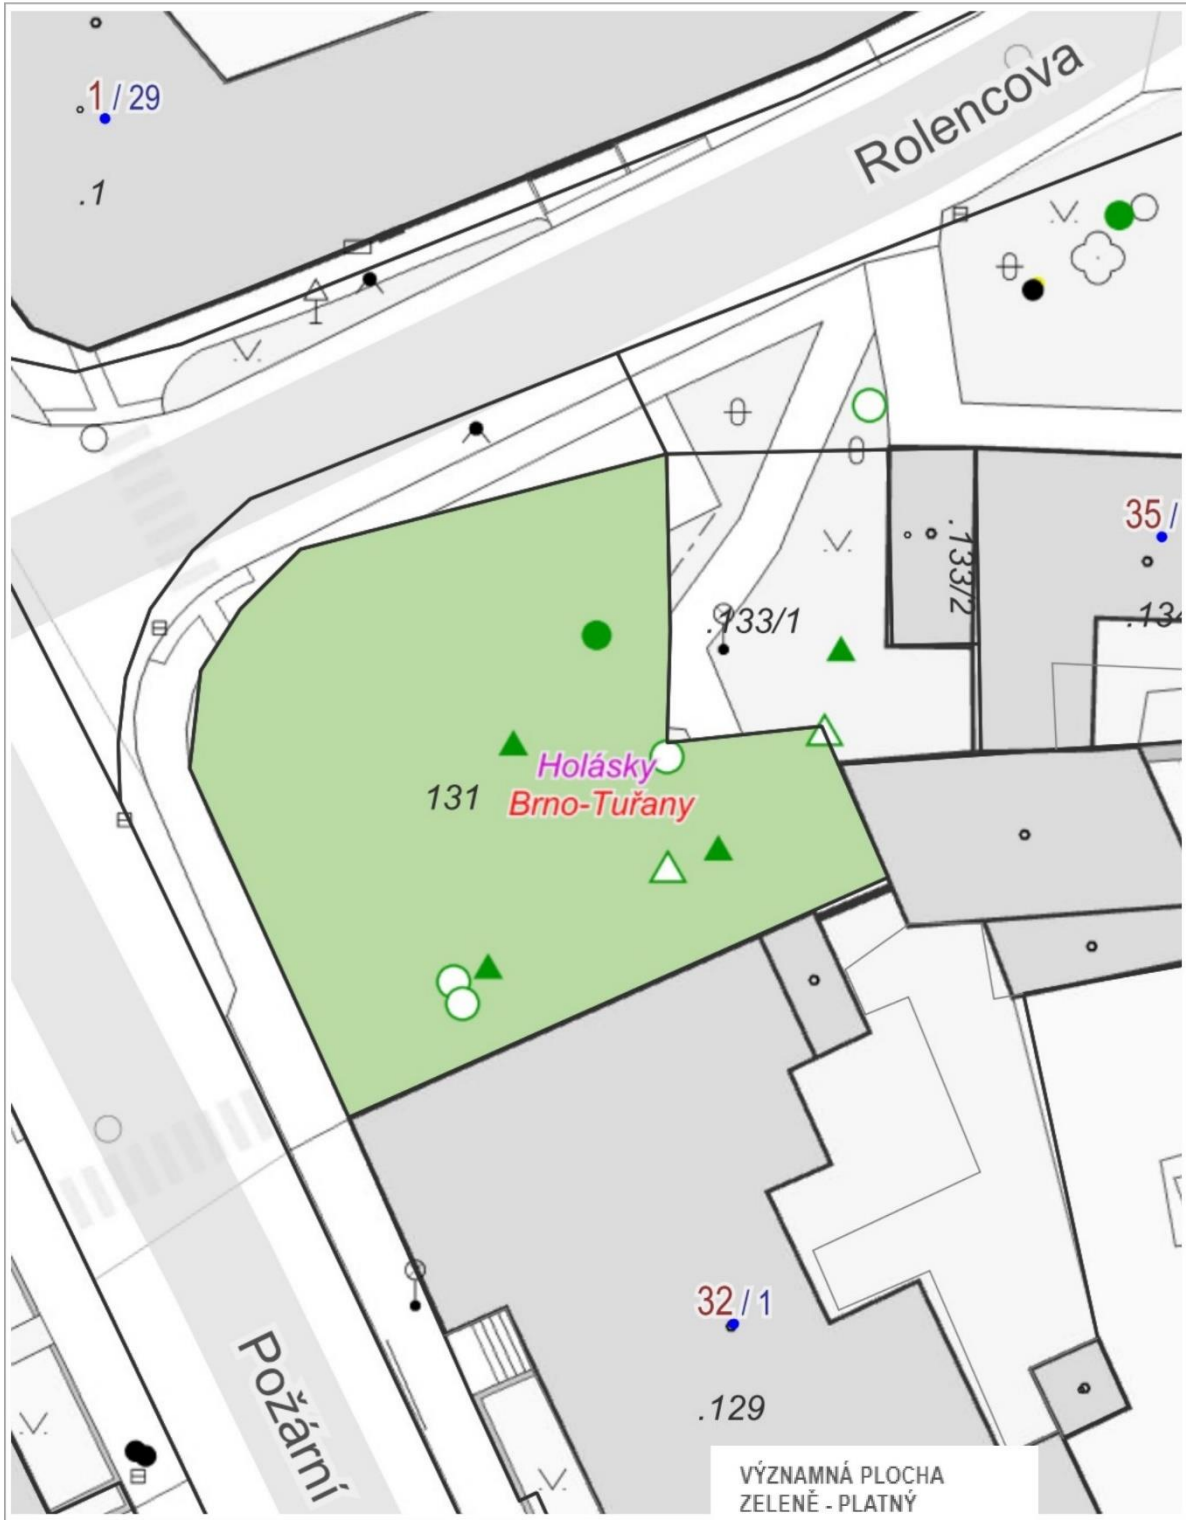

239 Parčík ul. Rolencova – Požární (ZRUŠENÍ)

7. 8. 2024

Dana Novotná

0 5 m 10 m

VÝZNAMNÁ PLOCHA
ZELENĚ - PLATNÝ

Platný

1 : 236