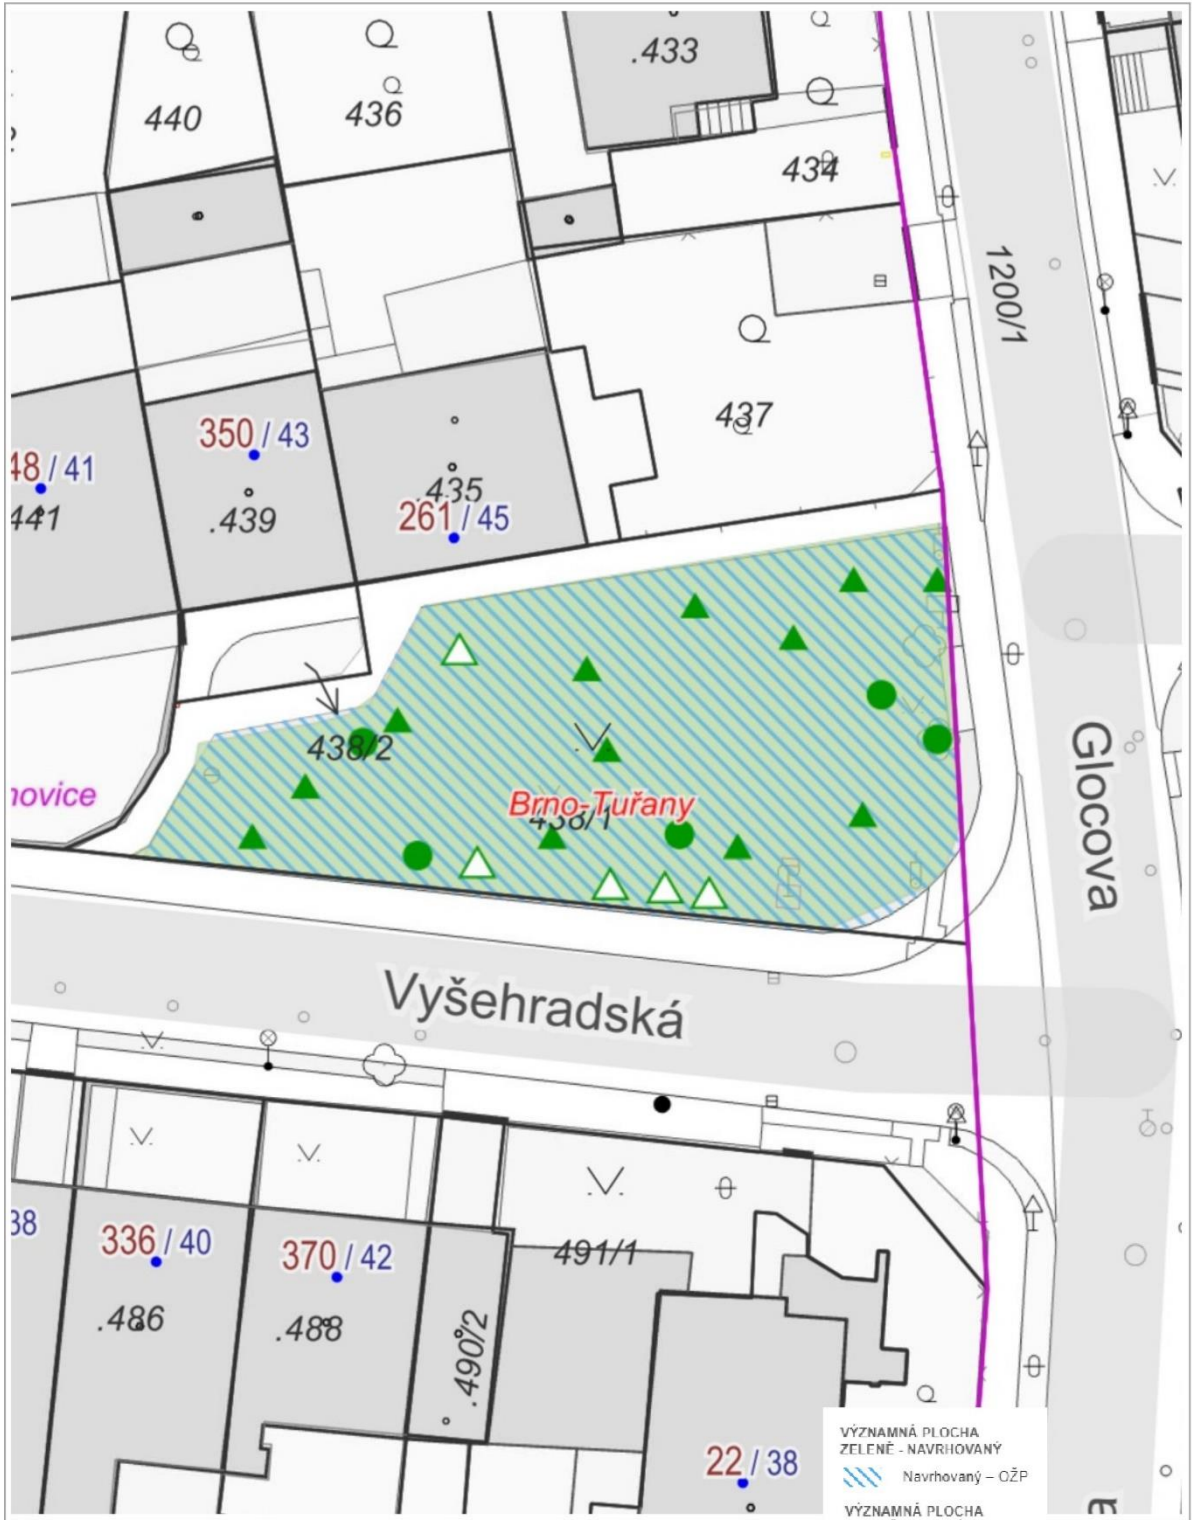

224 Jubilejní - Lesíček

7. 8. 2024

Dana Novotná

0 25 m 50 m

VÝZNAMNÁ PLOCHA
ZELENĚ - NAVRHOVANÝ
Navrhovaný – OŽP
VÝZNAMNÁ PLOCHA
ZELENĚ - PLATNÝ
Platný

1 : 1 088

225 Parčík Vyšehradská - Glocova

7. 8. 2024

Dana Novotná

VÝZNAMNÁ PLOCHA
ZELENÉ - NAVRHOVANÝ
Navrhovaný - OŽP
VÝZNAMNÁ PLOCHA
ZELENÉ - PLATNÝ
Platný

1 : 297

226 Hanácká – u kostela (ZRUŠENÍ)

7. 8. 2024

Dana Novotná

0 25 m 50 m

VÝZNAMNÁ PLOCHA
ZELENĚ - PLATNÝ