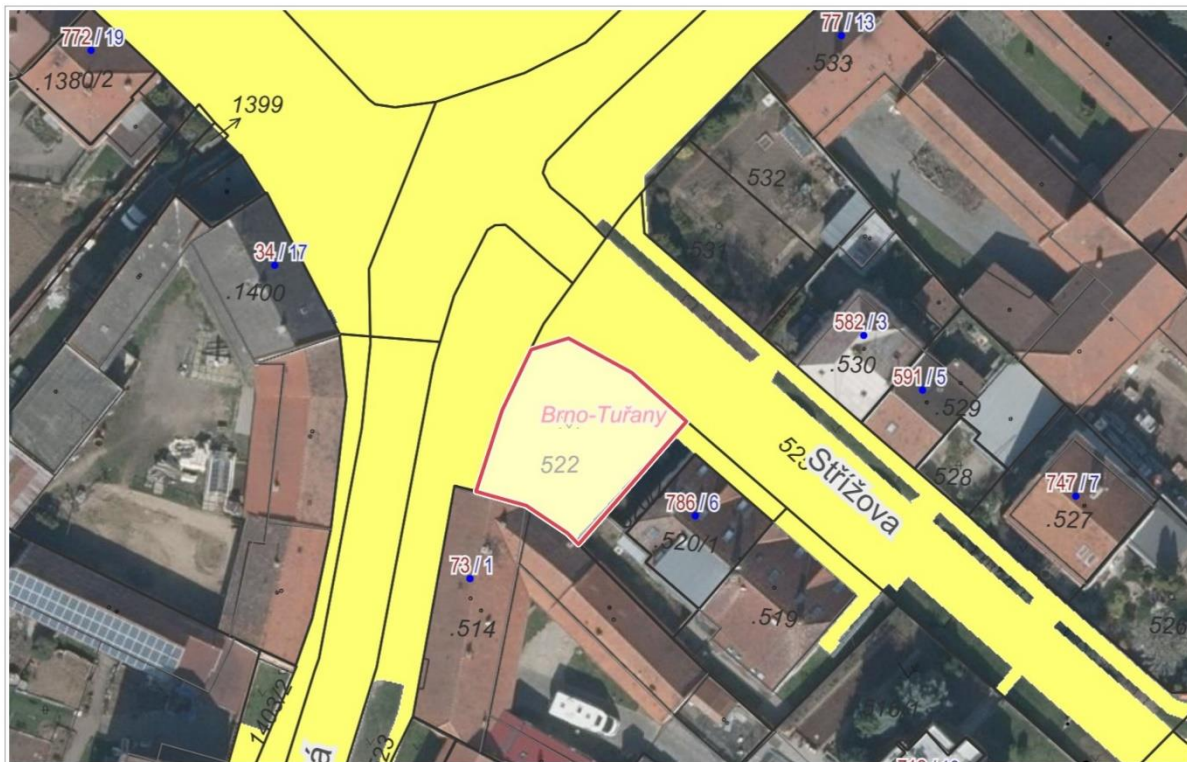

2. Pozemky k odebrání z veřejného prostranství

Pozemek 522 k.ú. Tuřany

© TopGis, s.r.o., datum snímkování: 20. 3. 2024, Katastr: © ČÚZK, RÚIAN: © ČÚZK

1 : 472