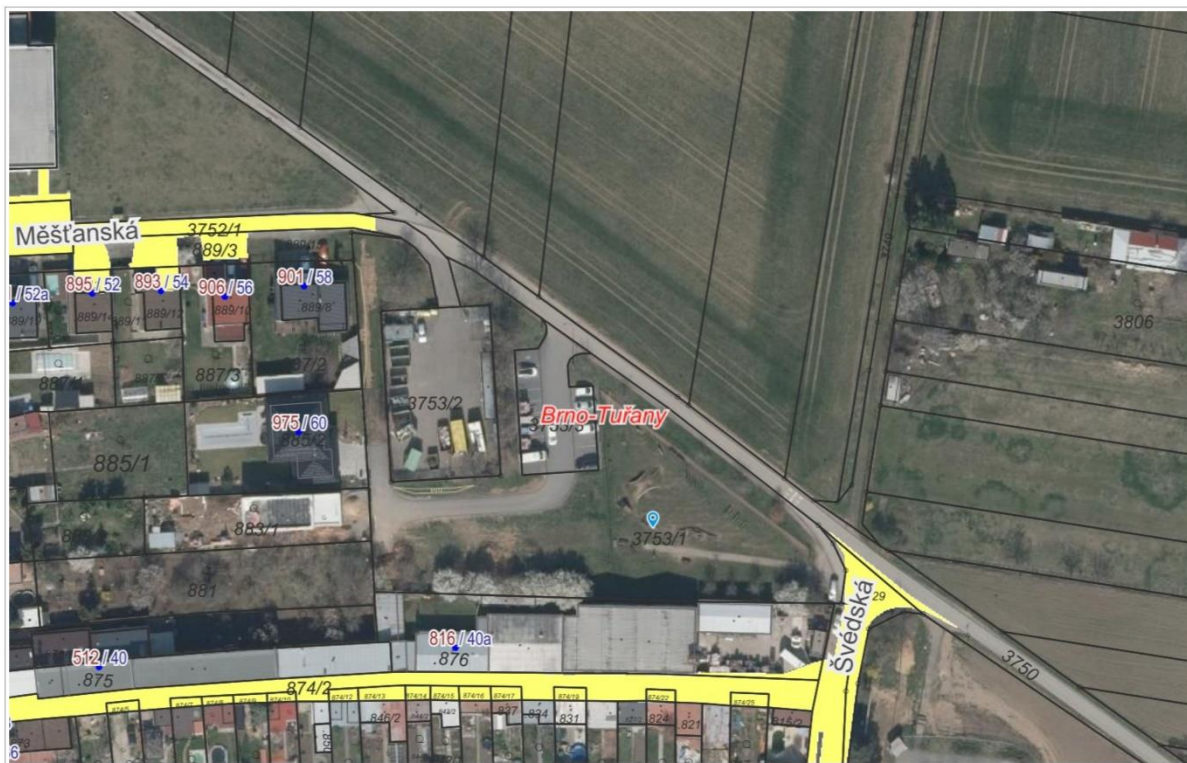

Pozemky p.č. 3753/1 a 3753/3 Tuřany: